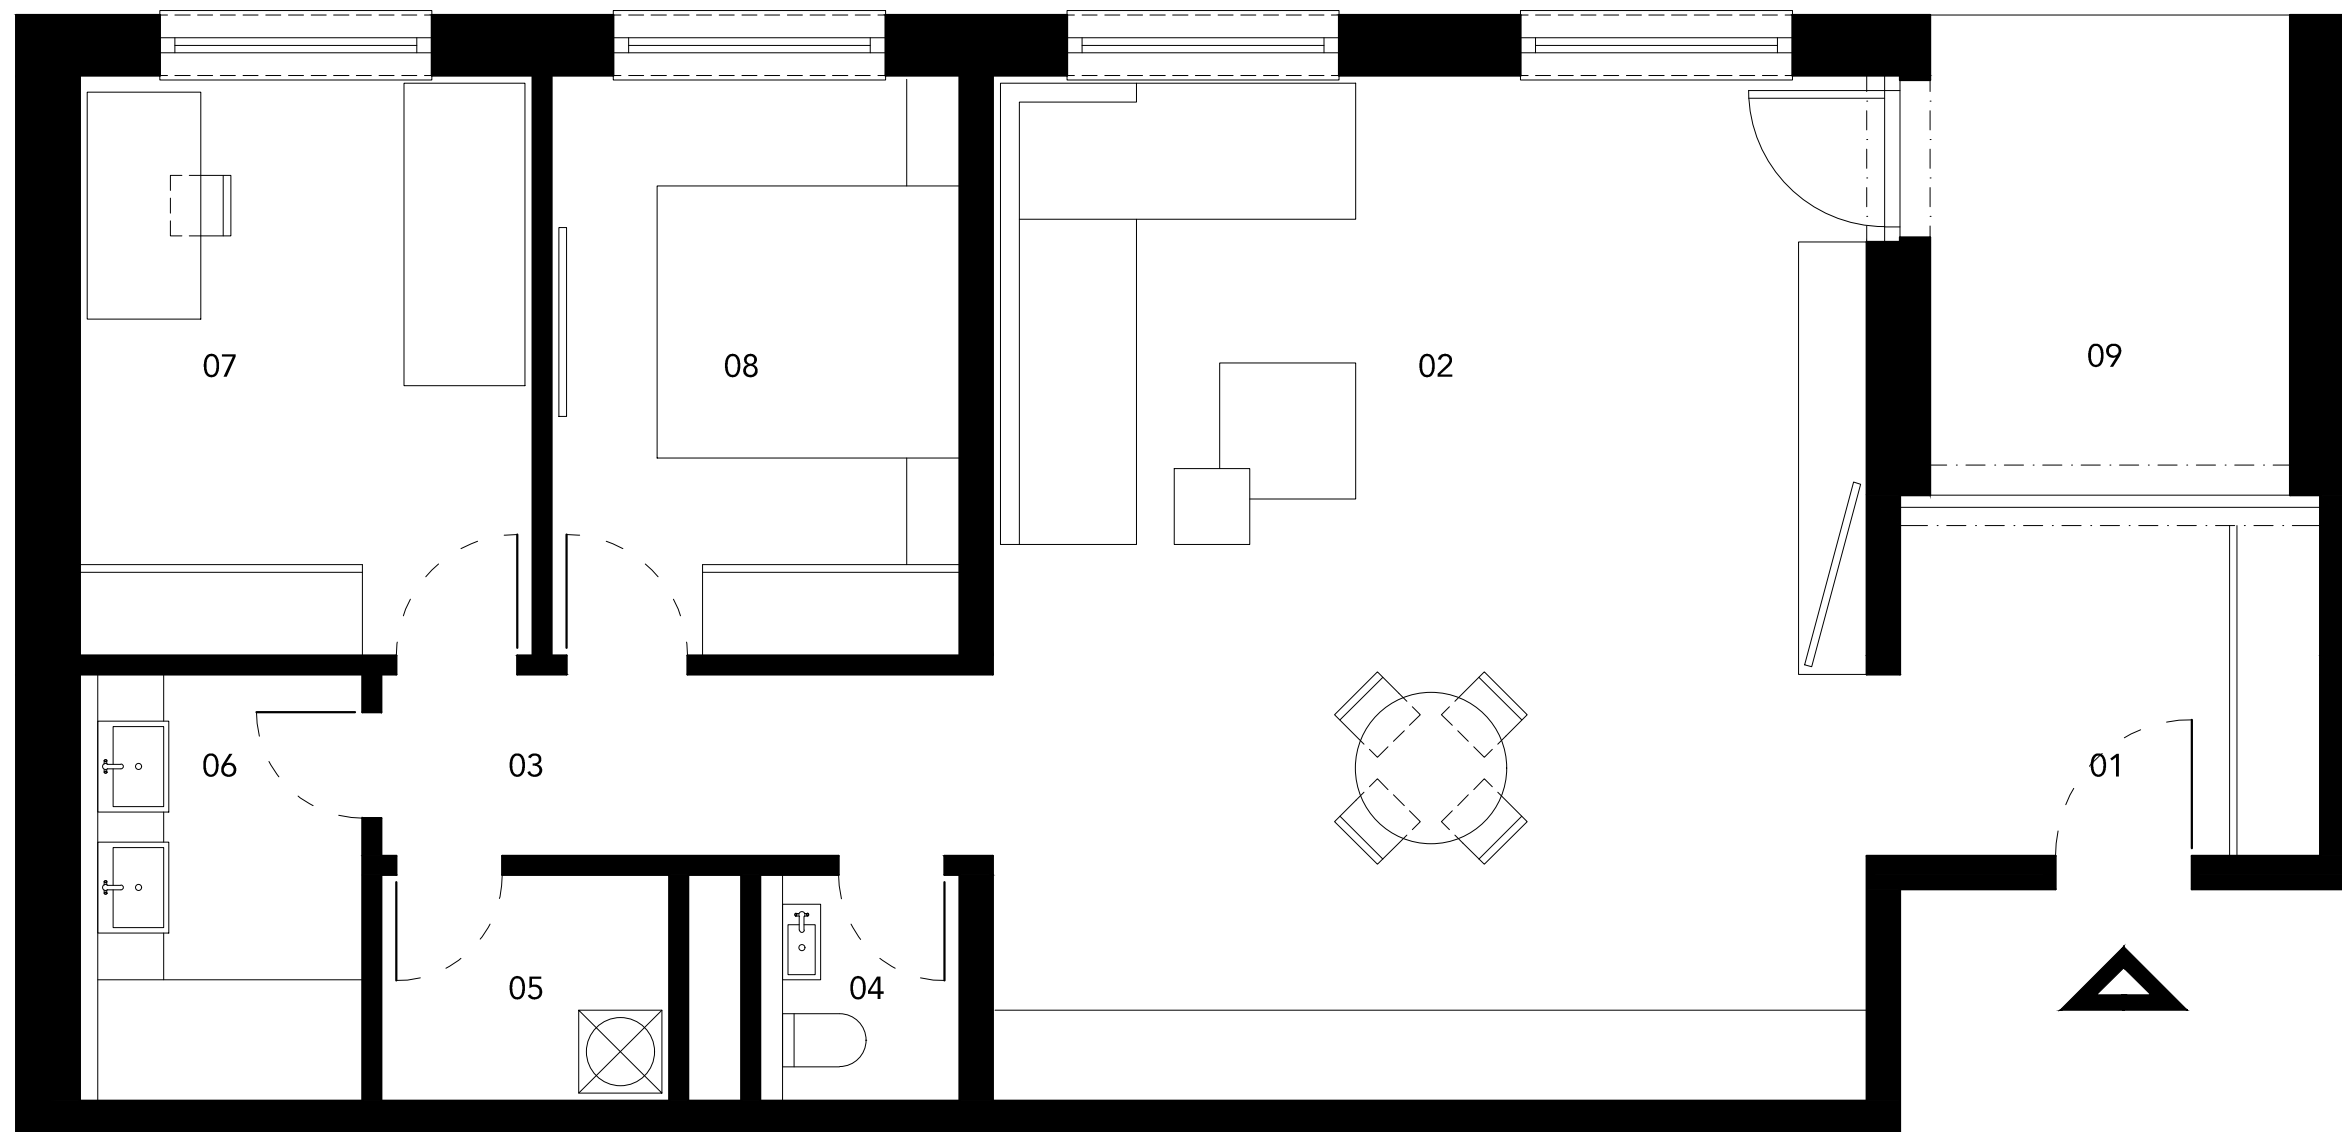

Byt č.1

01	vstupná hala	6,34 m ²
02	kuchyňa jedáleň obývacia izba	39,19 m ²
03	chodba	4,85 m ²
04	WC	1,97 m ²
05	práčovňa	2,85 m ²
06	kúpeľňa	5,27 m ²
07	izba	10,35 m ²
08	spálňa	11,48 m ²
	SPOLU	82,30 m ²
09	terasa	7,80 m ²
	SPOLU	90,10 m ²

REEGAS

cube design

EXPO/LINE

Nadstavba
Ružová dolina 33, Bratislava
Byt č.1- III.NP - 3 izbový byt - mierka 1:50