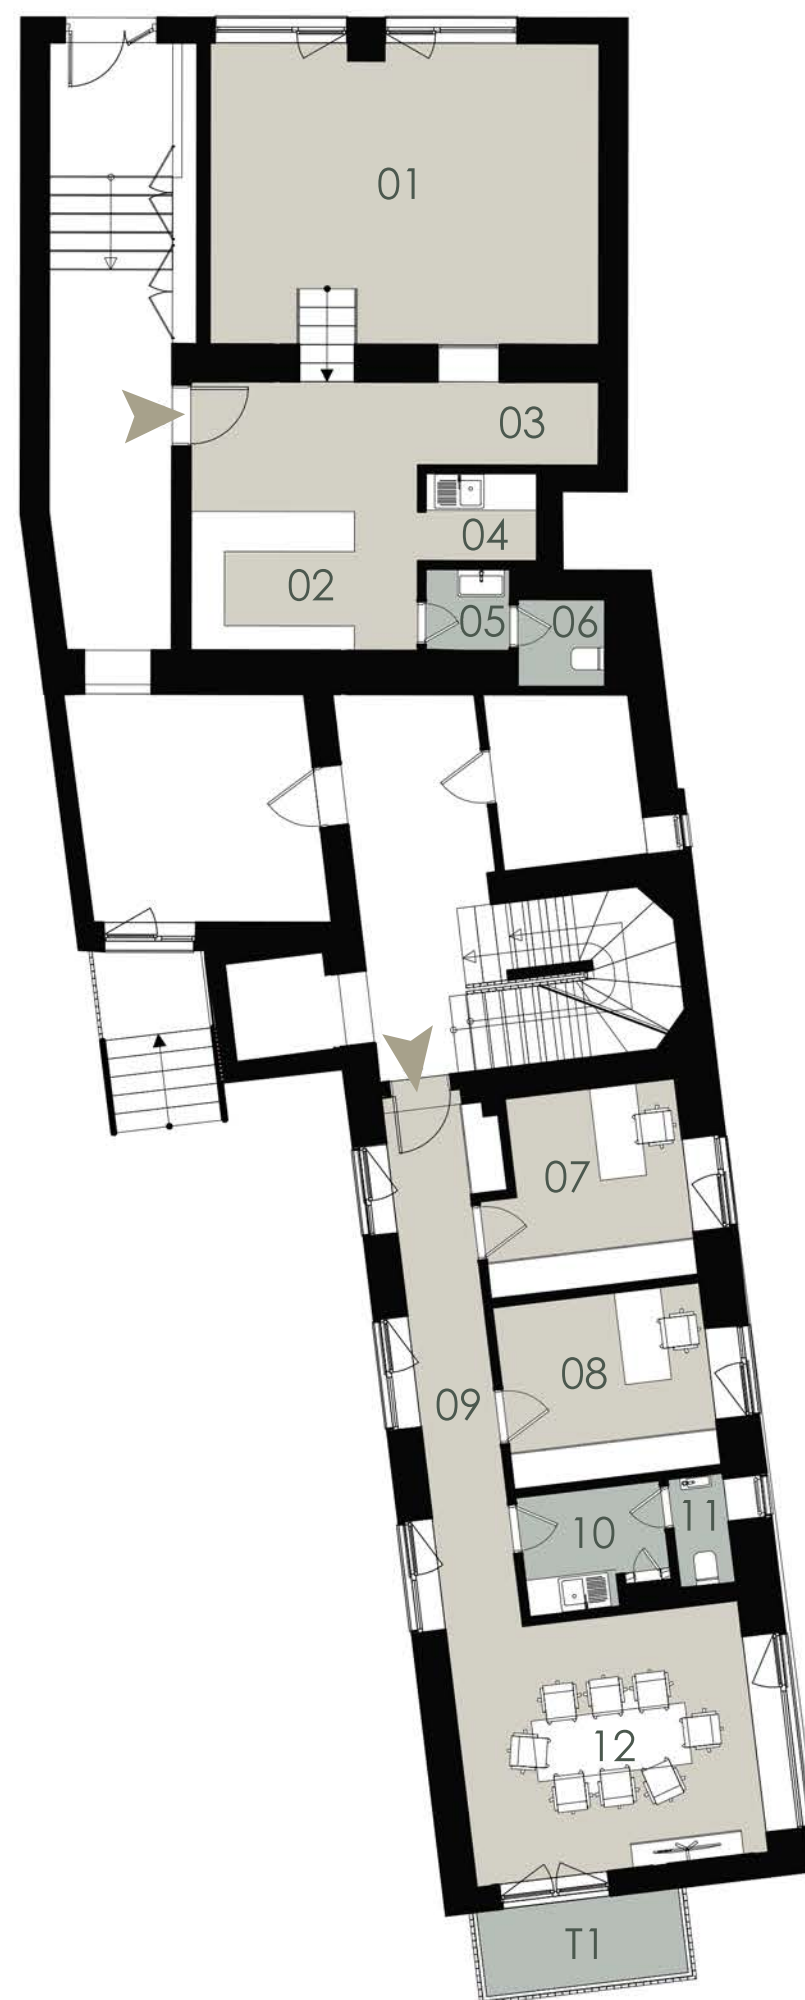

ZÁHRADNÍCKA 25 BRATISLAVA

Polyfunkčný priestor 1.NP

01 Pol. priestor	30,35 m²
02 Recepčia	15,99 m²
03 Sklad	4,55 m²
04 Kuchynka	2,66 m²
05 WC predsieň	1,81 m²
06 WC	1,97 m²
07 Pol. priestor	9,84 m²
08 Pol. priestor	10,04 m²
09 Chodba	11,83 m²
10 Kuchynka	4,17 m²
11 WC	1,60 m²
12 Pol. priestor	19,48 m²
INTERIÉR	114,28 m²
T1 Terasa	4,97 m²
CELKOVÁ VÝMERA	119,25 m²

+421 904 669 994

vanova@reegas.sk

www.reegas.sk

1NP