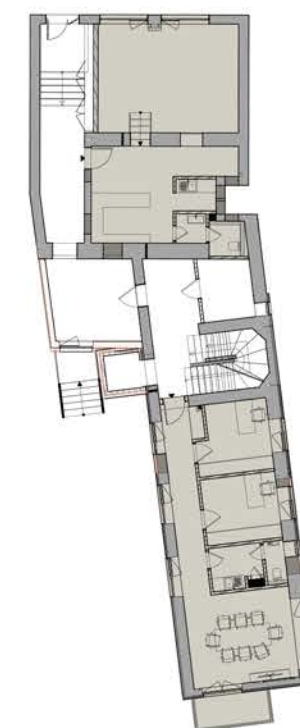

ZÁHRADNÍCKA 25 BRATISLAVA

Polyfunkčný priestor 1.NP

01 Pol. priestor	30,35 m²
02 Recepčia	15,99 m²
03 Sklad	4,55 m²
04 Kuchynka	2,66 m²
05 WC predsieň	1,81 m²
06 WC	1,97 m²
07 Pol. priestor	9,84 m²
08 Pol. priestor	10,04 m²
09 Chodba	11,83 m²
10 Kuchynka	4,17 m²
11 WC	1,60 m²
12 Pol. priestor	19,48 m²
INTERIÉR	114,28 m²
T1 Terasa	4,97 m²
CELKOVÁ VÝMERA	119,25 m²

+421 904 669 994

vanova@reegas.sk

www.reegas.sk

1NP