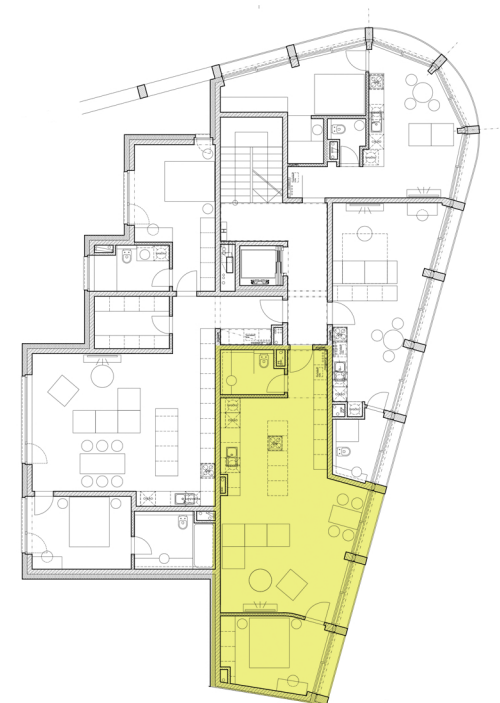

01 BÝVANIE 45,3 m<sup>2</sup>  
 02 IZBA 11,4 m<sup>2</sup>  
 03 KÚPEĽŇA 4,3m<sup>2</sup>

**SPOLU 61 m<sup>2</sup>**

T1 TERASA 3,2 m<sup>2</sup>

**SPOLU 64,2 m<sup>2</sup>**

# BYT 2.3 MALÝ TRH