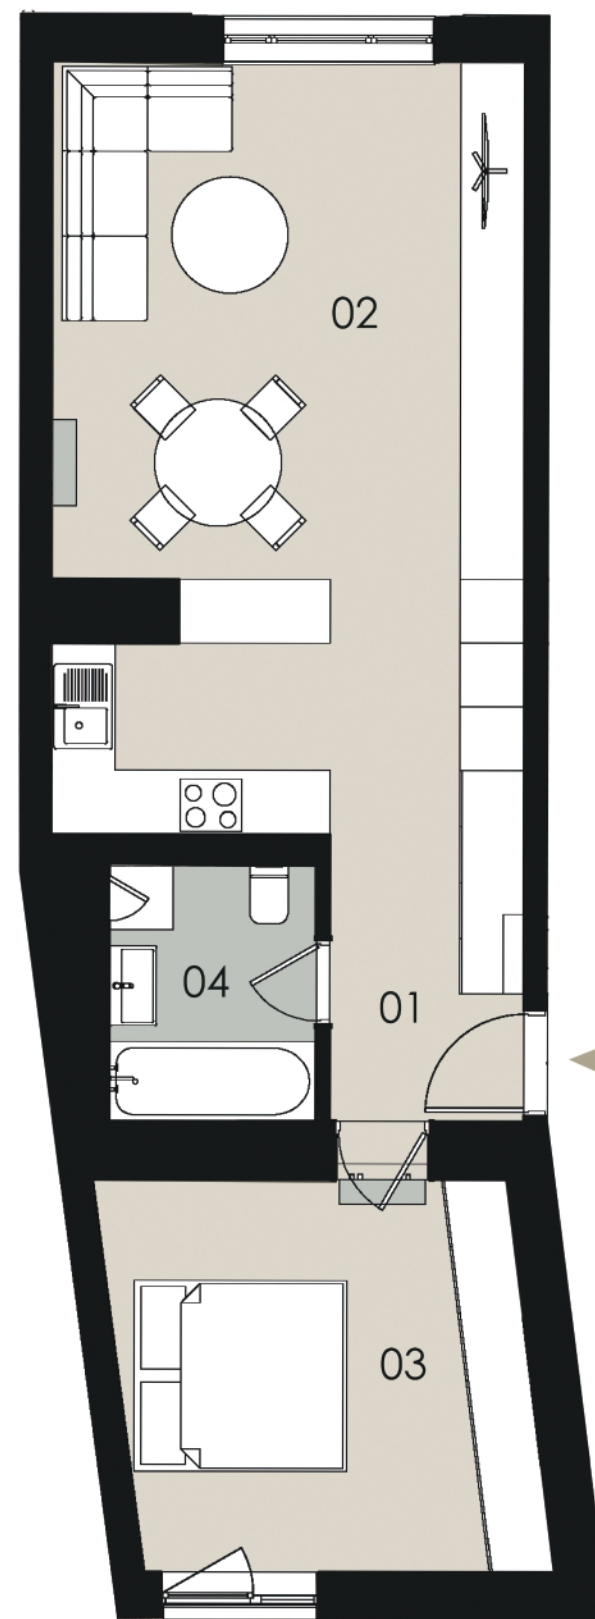

ZÁHRADNÍCKA 25

BRATISLAVA

BYT č. 2

01 Vstupná chodba	4,93 m ²
02 Obývacia izba	
Kuchyňa	31,68 m ²
03 Izba	14,35 m ²
04 Kúpeľňa	4,68 m ²
CELKOVÁ VÝMERA	55,64 m²

+421 904 669 994

vanova@reegas.sk

www.reegas.sk

3NP