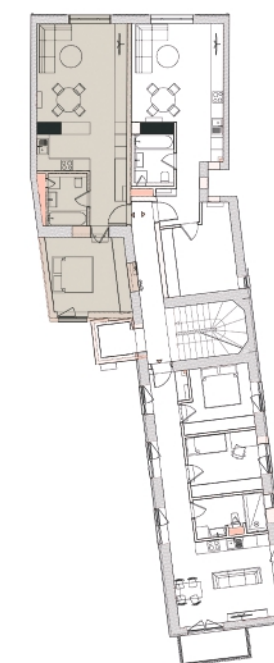

ZÁHRADNÍCKA 25

BRATISLAVA

BYT č. 2

01 Vstupná chodba	4,93 m ²
02 Obývacia izba	
Kuchyňa	31,68 m ²
03 Izba	14,35 m ²
04 Kúpeľňa	4,68 m ²
CELKOVÁ VÝMERA	55,64 m²

+421 904 669 994

vanova@reegas.sk

www.reegas.sk

3NP