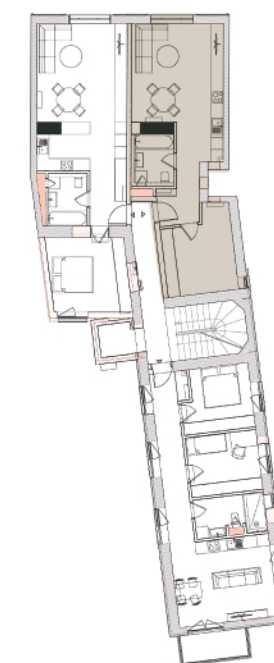

ZÁHRADNÍCKA 25

BRATISLAVA

BYT č. 1

01 Vstupná chodba	3,59 m²
02 Obývacia izba	
Kuchyňa	28,24 m²
03 Izba	13,24 m²
04 Kúpeľňa	4,68 m²
CELKOVÁ VÝMERA	49,75 m²

+421 904 669 994

vanova@reegas.sk

www.reegas.sk

3NP