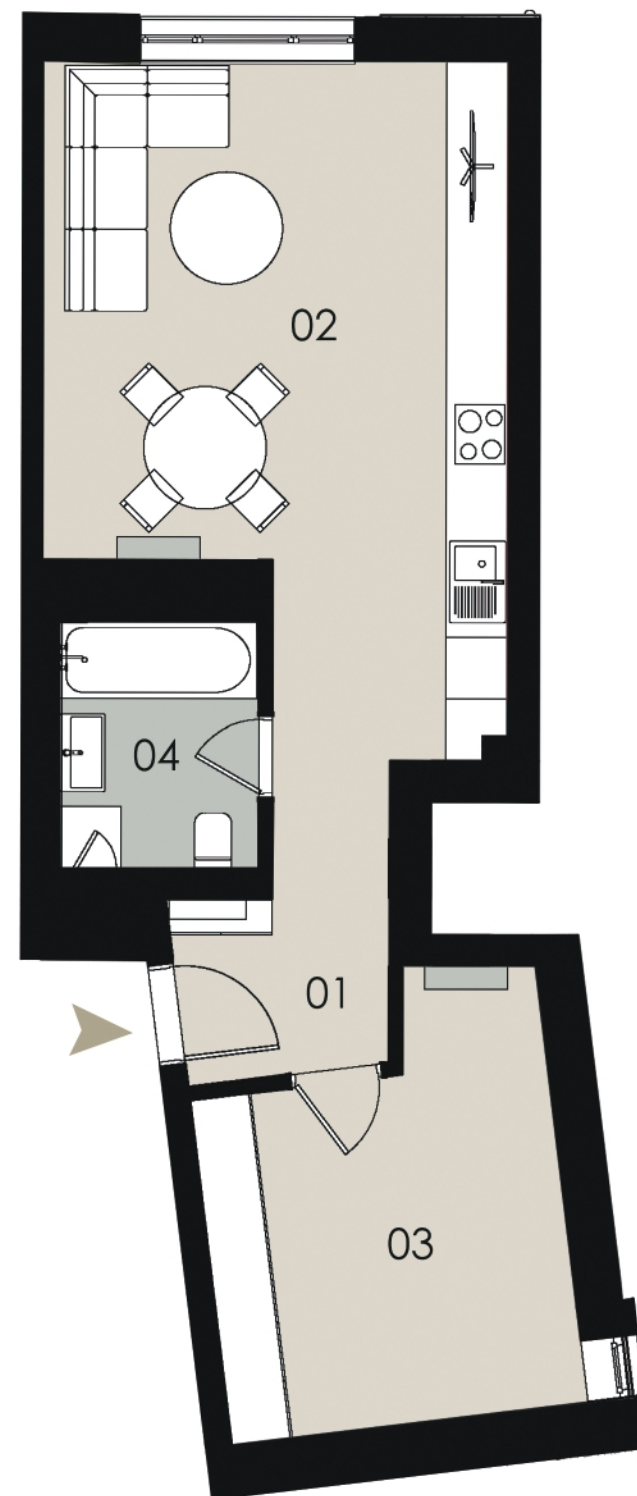

ZÁHRADNÍCKA 25

BRATISLAVA

BYT č. 1

01 Vstupná chodba	3,59 m²
02 Obývacia izba	
Kuchyňa	28,24 m²
03 Izba	13,24 m²
04 Kúpeľňa	4,68 m²
CELKOVÁ VÝMERA	49,75 m²

+421 904 669 994

vanova@reegas.sk

www.reegas.sk

3NP