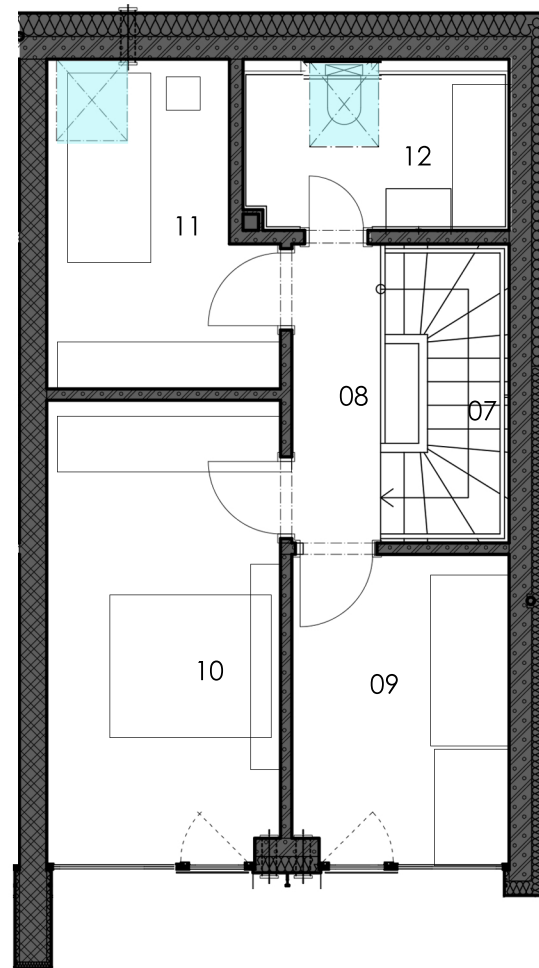

prízemie

1. poschodie

Byt č. 3

01 ZÁDVERIE	3,32 m ²
02 WC	2,27 m ²
03 PODSCHODOVÝ PRIESTOR	4,01 m ²
04 CHODBA	4,36 m ²
05 OBÝVACIA IZBA S JEDÁLŇOU	17,42 m ²
06 KUCHYŇA	12,11 m ²
07 SCHODISKO	4,68 m ²
08 CHODBA	3,23 m ²
09 IZBA	8,10 m ²
10 SPÁLŇA	13,13 m ²
11 IZBA	8,26 m ²
12 KÚPEĽŇA	5,55 m ²

SPOLU 86,44 m²

13 ZÁHRADA 75,55 m²

prízemie

1. poschodie

RODINNÁ VILA LOLA
VAJNORY