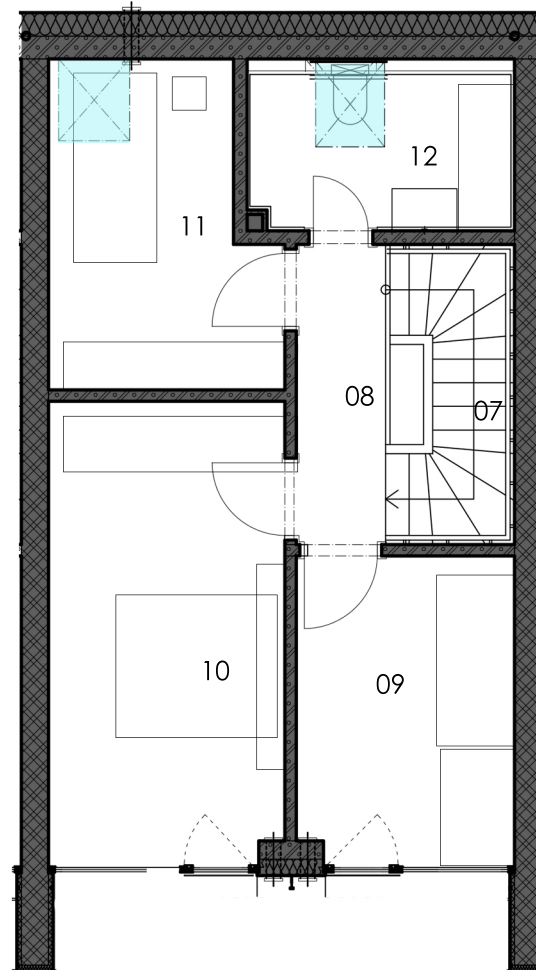

prízemie

1. poschodie

Byt č. 2

01 ZÁDVERIE	3,62 m ²
02 WC	2,27 m ²
03 PODSCHODOVÝ PRIESTOR	4,01 m ²
04 CHODBA	4,36 m ²
05 OBÝVACIA IZBA S JEDÁLŇOU	17,45 m ²
06 KUCHYŇA	12,17 m ²
07 SCHODISKO	4,68 m ²
08 CHODBA	3,23 m ²
09 IZBA	8,10 m ²
10 SPÁĽŇA	13,18 m ²
11 IZBA	8,29 m ²
12 KÚPEĽŇA	5,55 m ²

SPOLU 86,91 m²

13 ZÁHRADA 30,84 m²

prízemie

1. poschodie

RODINNÁ VILA LOLA
VAJNORY