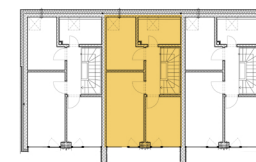

prízemie

1. poschodie

Byt č. 2

01 ZÁDVERIE	3,62 m ²
02 WC	2,27 m ²
03 PODSCHODOVÝ PRIESTOR	4,01 m ²
04 CHODBA	4,36 m ²
05 OBÝVACIA IZBA S JEDÁLŇOU	17,45 m ²
06 KUCHYŇA	12,17 m ²
07 SCHODISKO	4,68 m ²
08 CHODBA	3,23 m ²
09 IZBA	8,10 m ²
10 SPÁĽŇA	13,18 m ²
11 IZBA	8,29 m ²
12 KÚPEĽŇA	5,55 m ²

SPOLU 86,91 m²

13 ZÁHRADA 30,84 m²

prízemie

1. poschodie

RODINNÁ VILA LOLA
VAJNORY