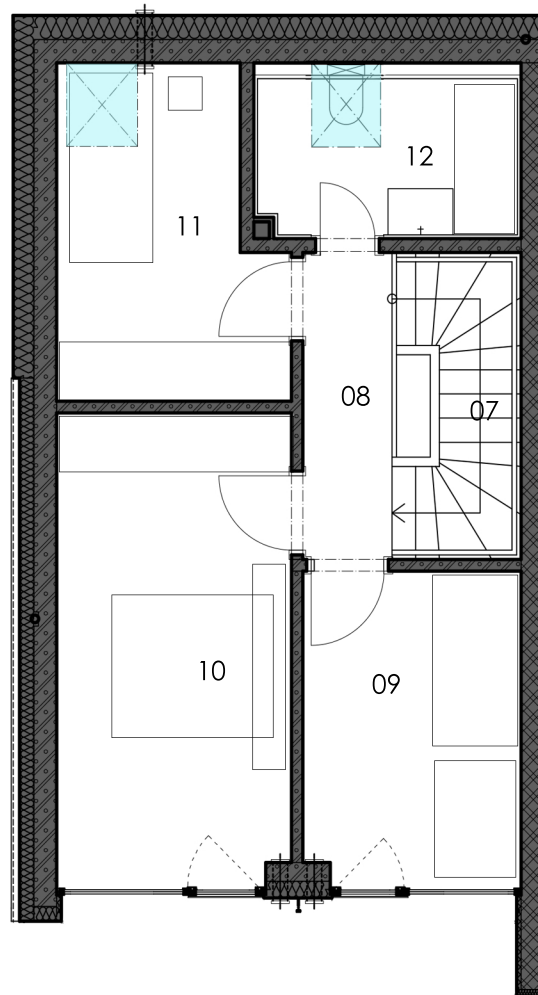

prízemie

1. poschodie

Byt č. 1

| | |
|--------------------------------|----------------------|
| 01 ZÁDVERIE | 3,32 m ² |
| 02 WC | 2,27 m ² |
| 03 PODSCHODOVÝ PRIESTOR | 4,01 m ² |
| 04 CHODBA | 4,36 m ² |
| 05 OBÝVACIA IZBA S JEDÁLŇOU | 17,42 m ² |
| 06 KUCHYŇA | 12,11 m ² |
| 07 SCHODISKO | 4,68 m ² |
| 08 CHODBA | 3,23 m ² |
| 09 IZBA | 8,10 m ² |
| 10 SPÁLŇA | 13,13 m ² |
| 11 IZBA | 8,26 m ² |
| 12 KÚPEĽŇA | 5,55 m ² |

SPOLU 86,44 m²

13 ZÁHRADA 63,12 m²

prízemie

1. poschodie

RODINNÁ VILA LOLA
VAJNORY