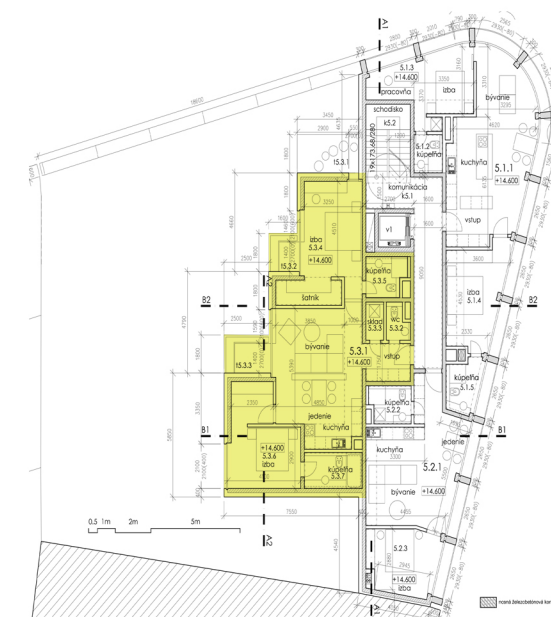

5. NP

01 BÝVANIE	35,0 m ²
02 WC	2,0 m ²
03 SKLAD	1,8 m ²
04 IZBA	20,8 m ²
05 KÚPEĽŇA	4,4 m ²
06 IZBA	16,6 m ²
07 KÚPEĽŇA	5,5 m ²

SPOLU 86,1 m²

T1 TERASA	4,7 m ²
T2 TERASA	1,9 m ²
T3 TERASA	3,3 m ²

SPOLU 96,0 m²

BYT 5.3 MALÝ TRH