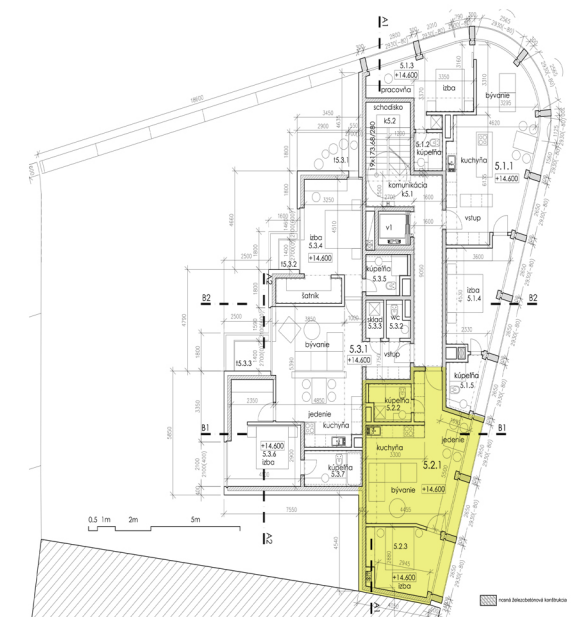

5. NP

01 BÝVANIE	29,4 m ²
02 KÚPEĽŇA	4,1 m ²
03 IZBA	11,8 m ²

SPOLU 45,3 m²

T1 TERASA 4,4 m²

SPOLU 49,7 m²

BYT 5.2
MALÝ TRH