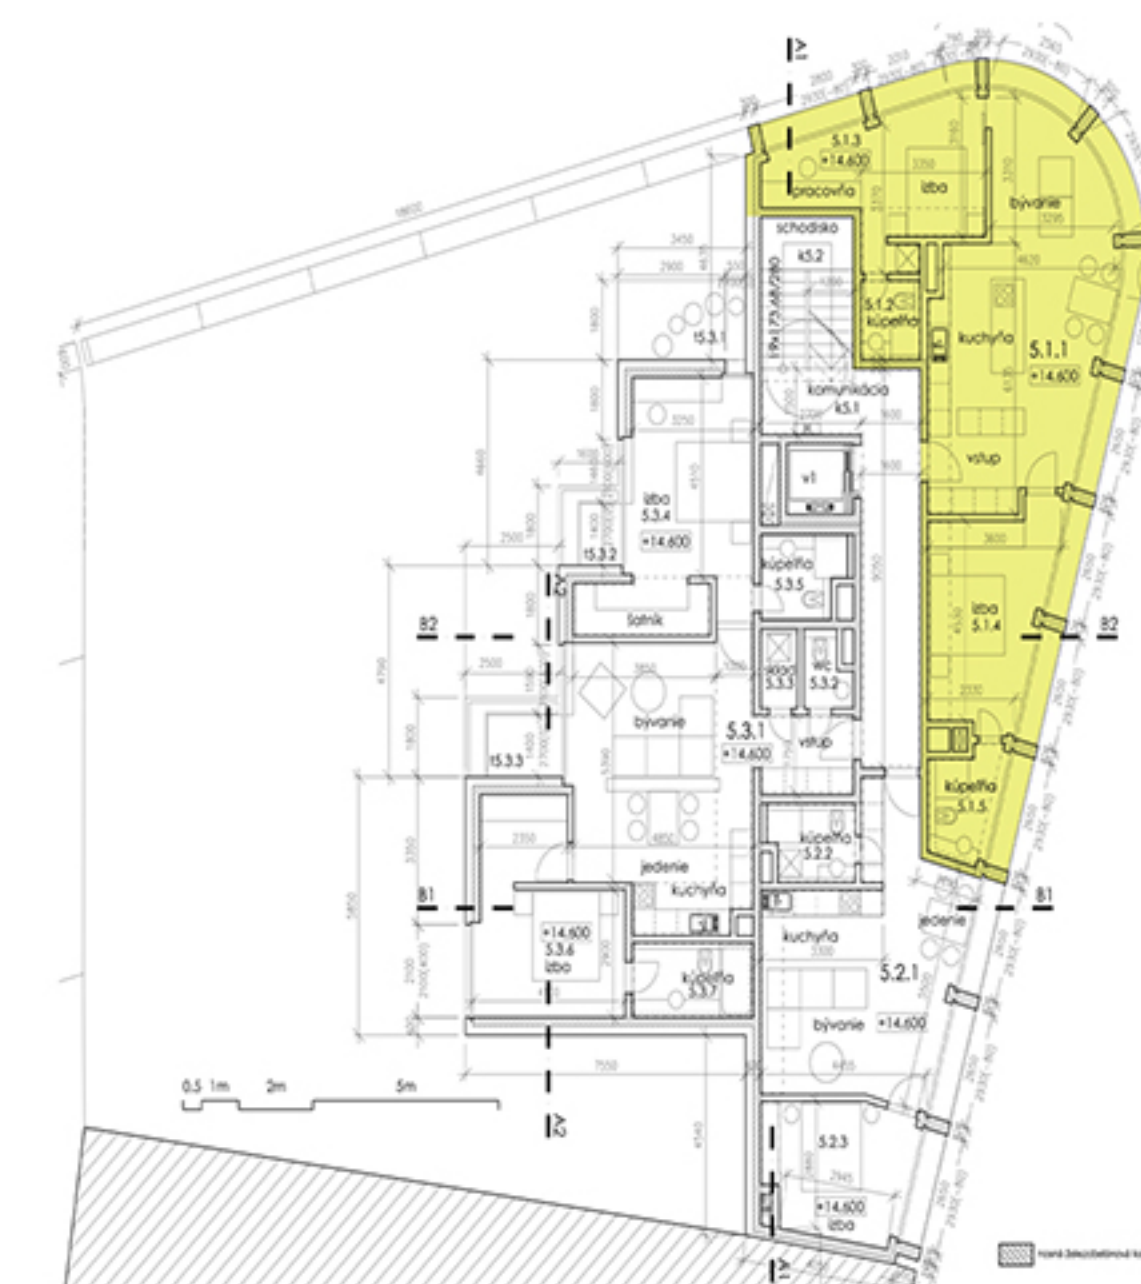

5. NP

01 BÝVANIE	36,0 m ²
02 KÚPEĽŇA	2,8 m ²
03 IZBA	15,5 m ²
04 IZBA	14,8 m ²
05 KÚPEĽŇA	4,6 m ²

SPOLU 73,7 m²

T1 TERASA 13 m²

SPOLU 86,7 m²

BYT 5.1
MALÝ TRH