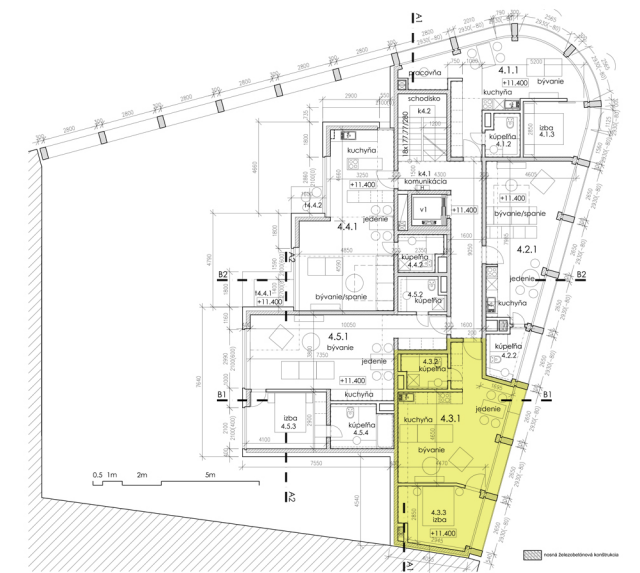

01 BÝVANIE 29,3 m²
 02 IZBA 11,8 m²
 03 KÚPEĽŇA 4,1 m²

SPOLU 45,2 m²

T1 TERASA 4,4 m²

SPOLU 49,6 m²

BYT 4.3 MALÝ TRH