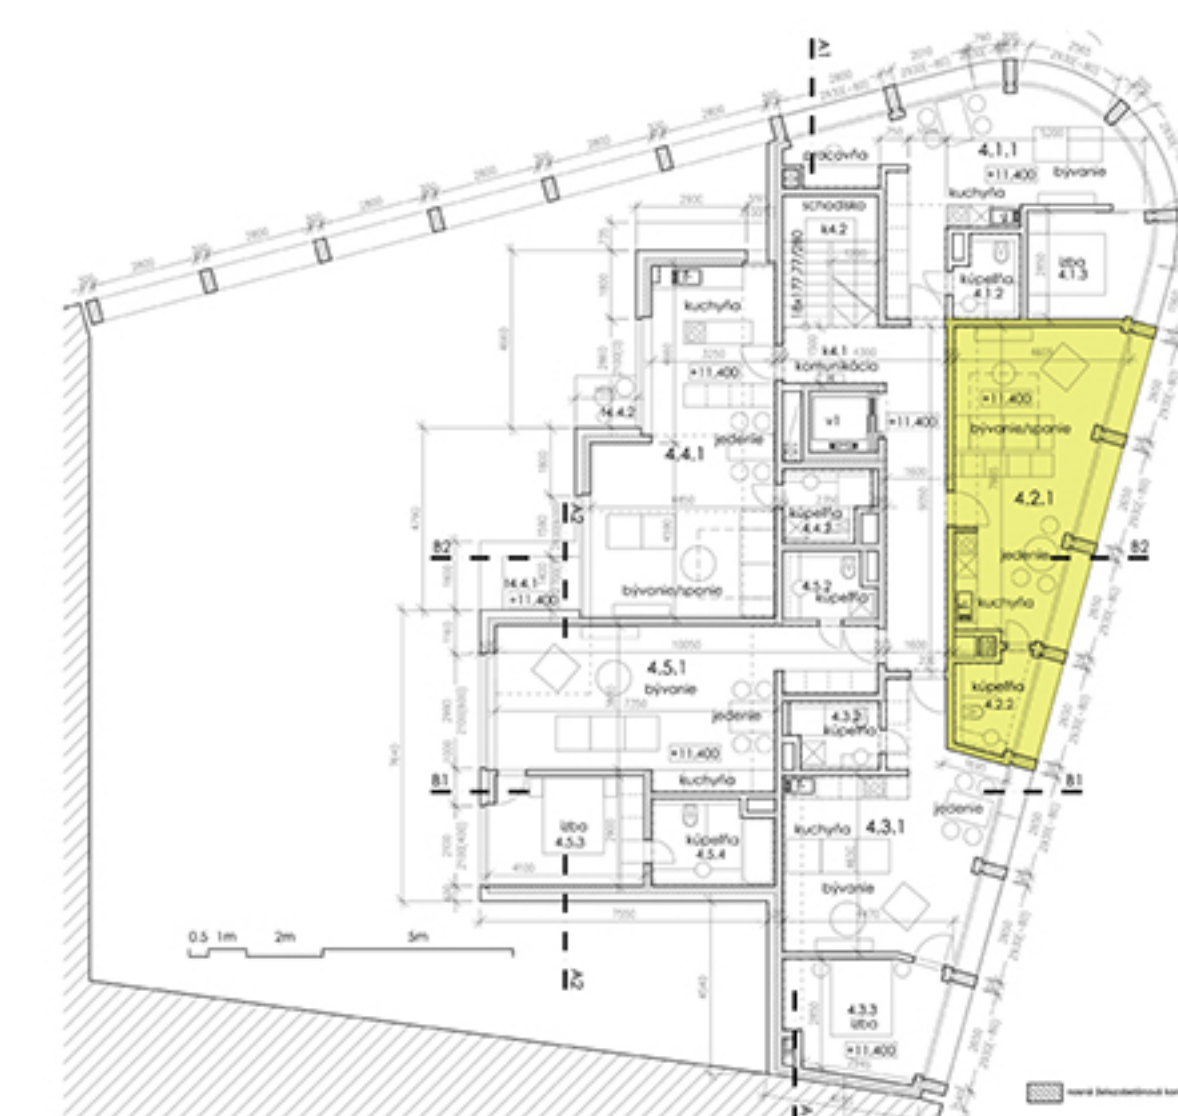

01 BÝVANIE 28,3 m²
02 KÚPEĽŇA 4,6 m²

SPOLU 32,9 m²

T1 TERASA 5,8 m²

SPOLU 38,7 m²

BYT 4.2
MALÝ TRH