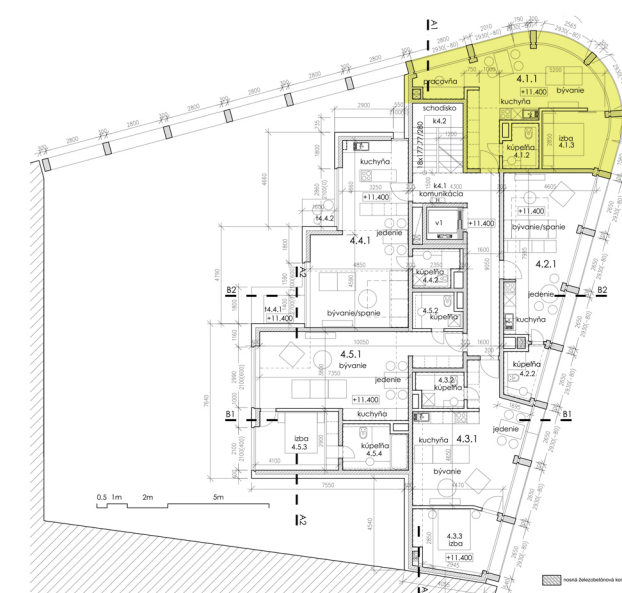

4. NP

01 CHODBA	5,0 m ²
02 BÝVANIE	18,4 m ²
03 IZBA	8,9 m ²
04 PRACOVŇA	4,30 m ²
05 KÚPEĽŇA	3,6 m ²

SPOLU 40,3 m²

T1 TERASA 7,5 m²

SPOLU 47,8 m²

BYT 4.1
MALÝ TRH