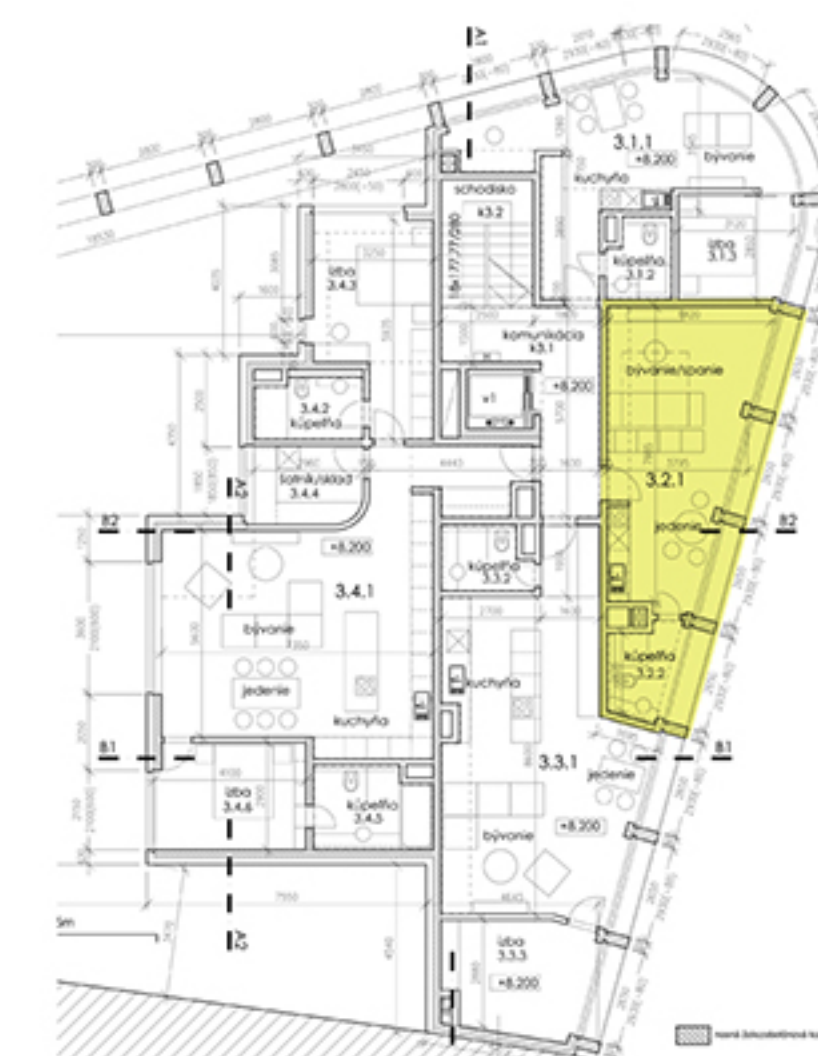

01 BÝVANIE 28,3 m<sup>2</sup>  
02 KÚPEĽŇA 4,6 m<sup>2</sup>

**SPOLU 32,9 m<sup>2</sup>**

T1 TERASA 5,8 m<sup>2</sup>

**SPOLU 38,7 m<sup>2</sup>**

**BYT 3.2**  
**MALÝ TRH**