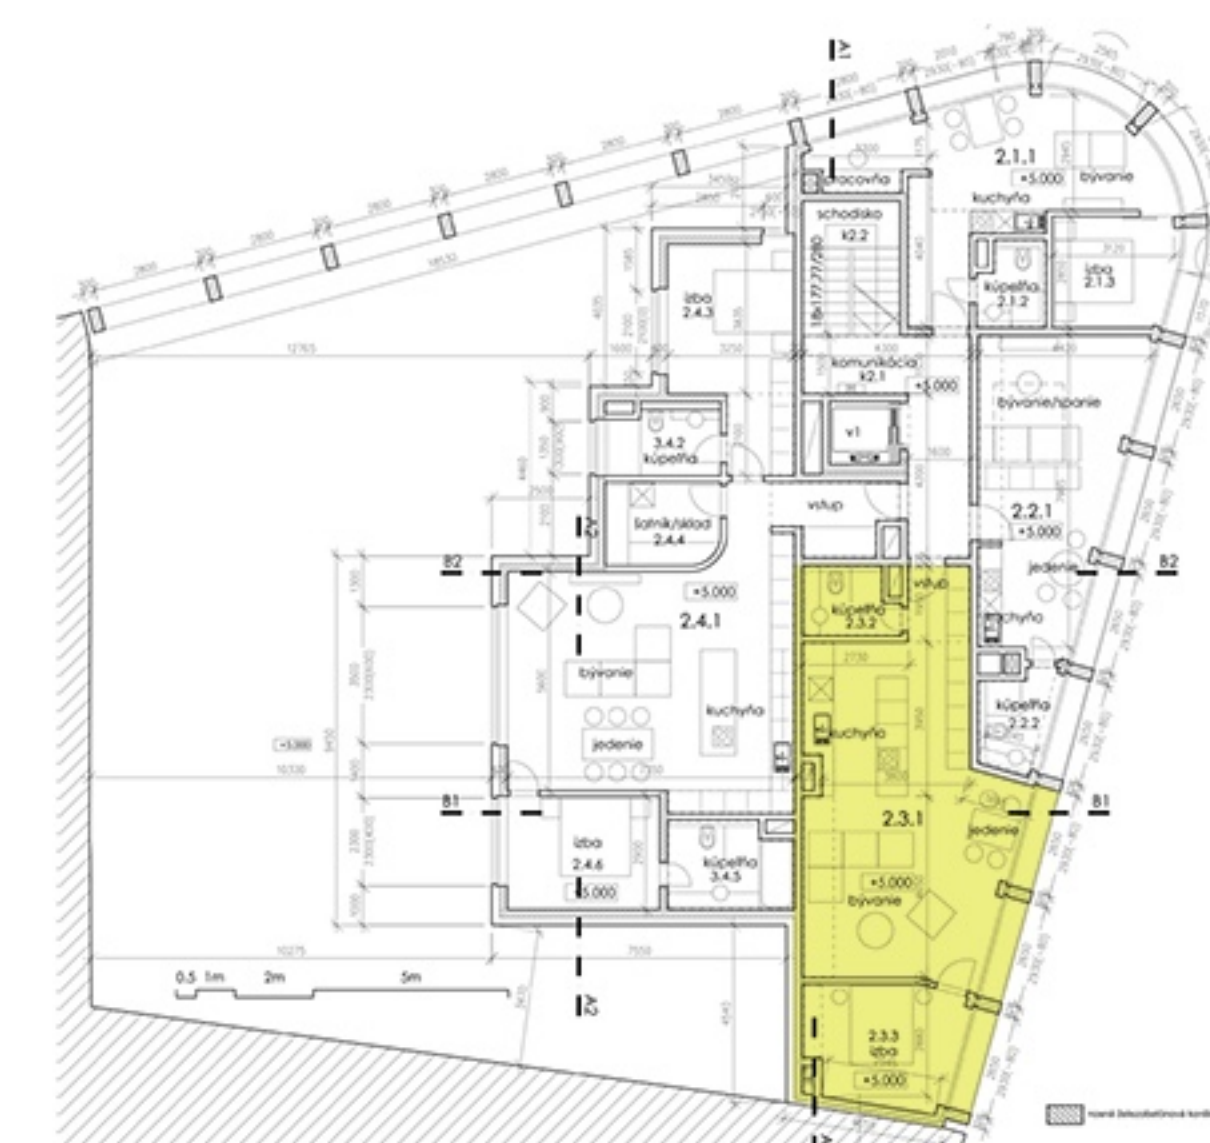

01 BÝVANIE	44,9 m ²
02 IZBA	11,8 m ²
03 KÚPEĽŇA	4,1 m ²

SPOLU 60,8 m²

T1 TERASA 4,4 m²

SPOLU 65,2 m²

BYT 2.3
MALÝ TRH