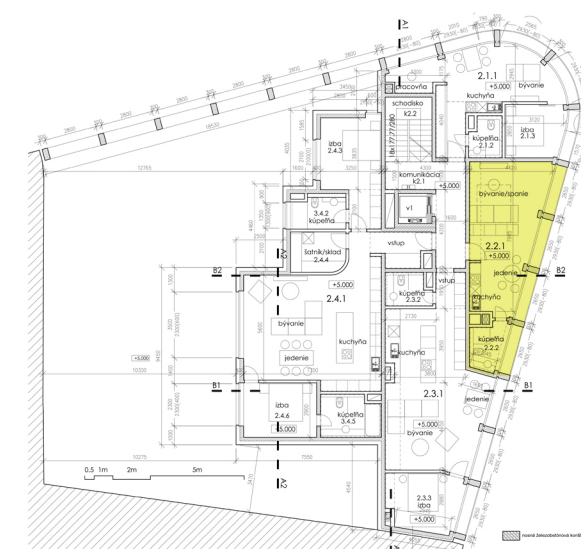

2. NP

01 BÝVANIE 28,3 m<sup>2</sup>  
02 KÚPEĽŇA 4,6 m<sup>2</sup>

**SPOLU 32,9 m<sup>2</sup>**

T1 TERASA 5,8 m<sup>2</sup>

**SPOLU 38,7 m<sup>2</sup>**

**BYT 2.2**  
**MALÝ TRH**