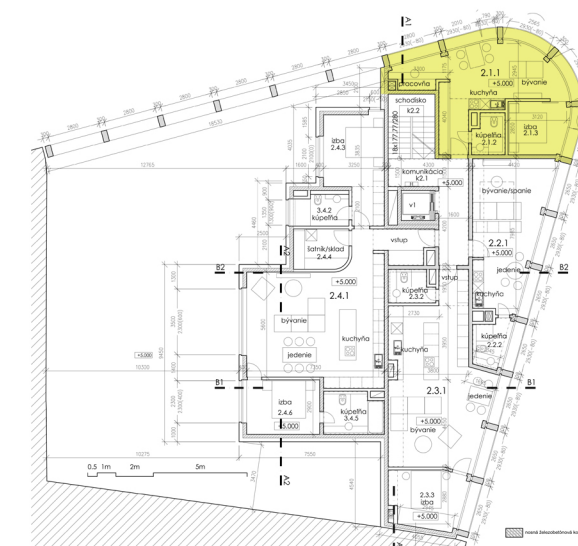

2. NP

01 CHODBA	5,1 m ²
02 BÝVANIE	18,4 m ²
03 IZBA	8,9 m ²
04 PRACOVŇA	4,30 m ²
05 KÚPEĽŇA	3,7 m ²

SPOLU 40,4 m²

T1 TERASA 7,5 m²

SPOLU 47,9 m²

BYT 2.1
MALÝ TRH