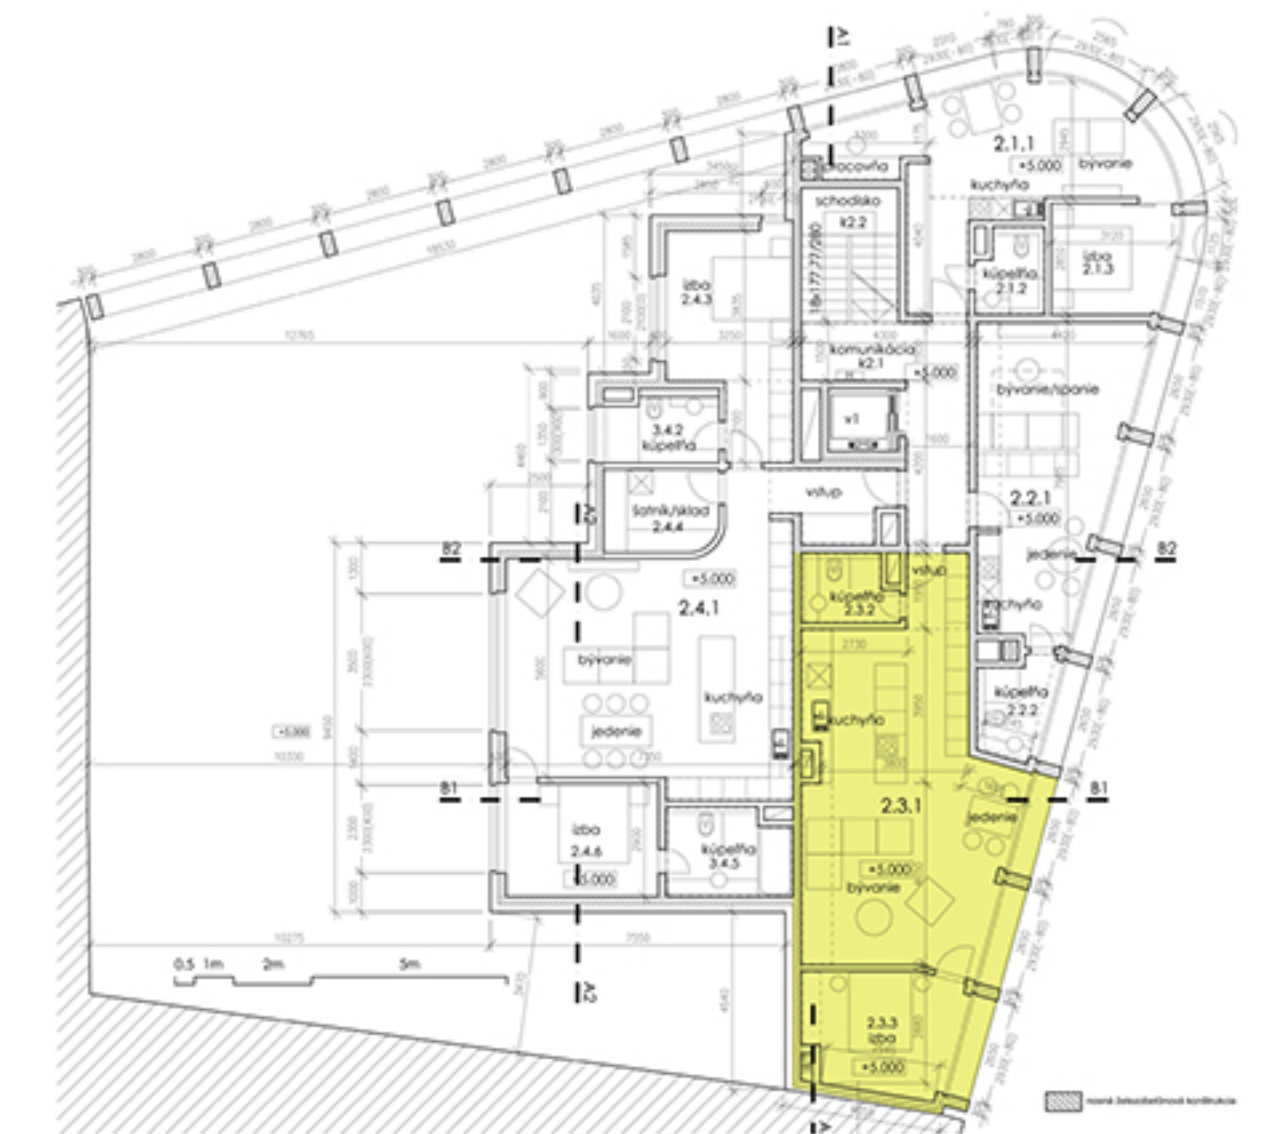

01 BÝVANIE	44,9 m ²
02 IZBA	11,8 m ²
03 KÚPEĽŇA	4,1 m ²

SPOLU 60,8 m²

T1 TERASA 4,3 m²

SPOLU 65,1 m²

BYT 3.3
MALÝ TRH