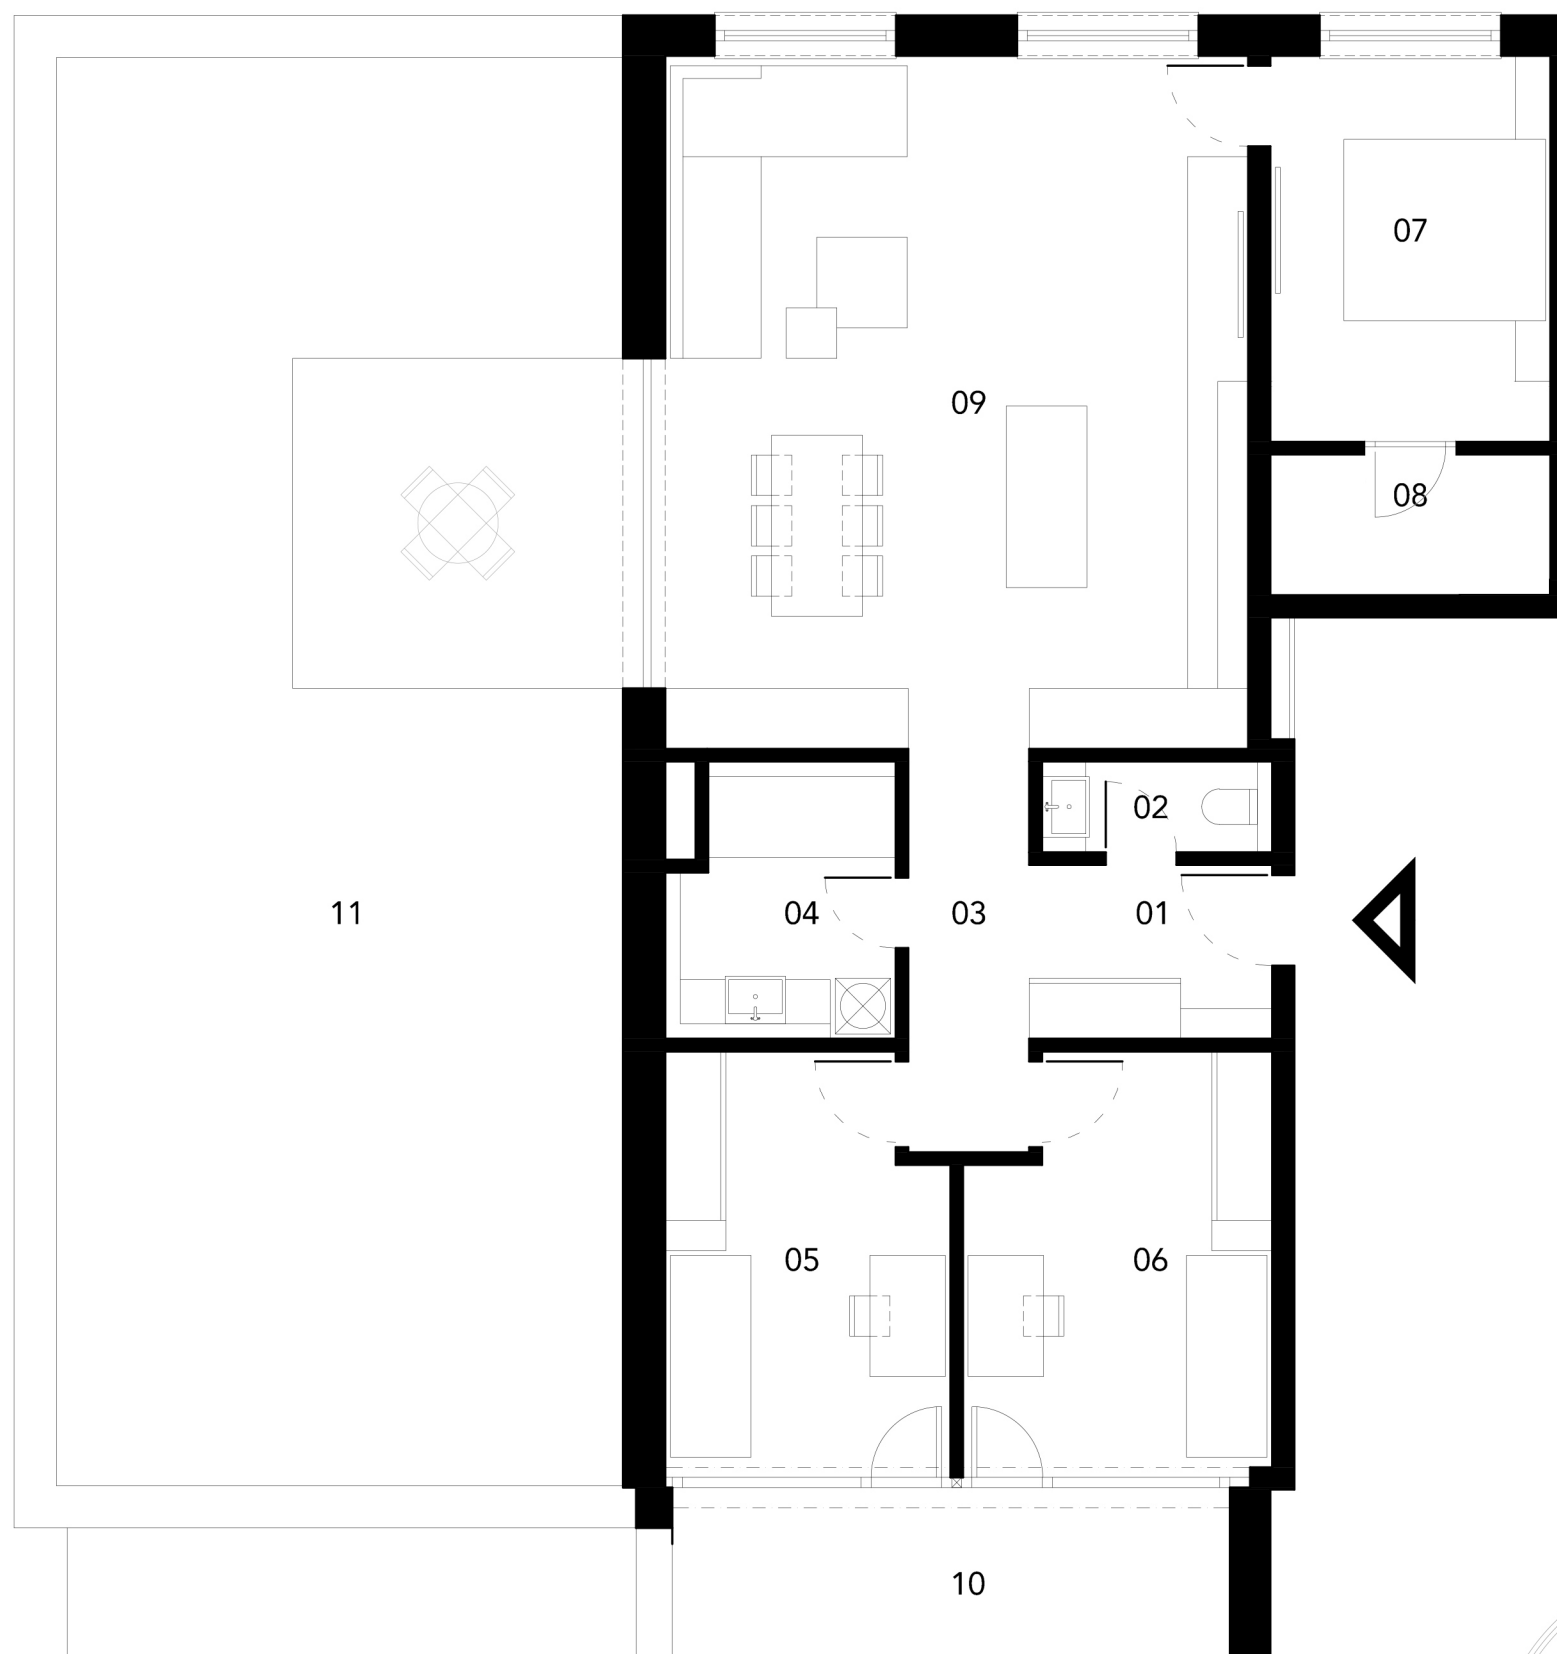

Byt č.22

01	vstupná hala	4,15 m ²
02	WC	2,05 m ²
03	chodba	4,80 m ²
04	kúpeľňa	5,81 m ²
05	izba	11,05 m ²
06	izba	11,77 m ²
07	spálňa	10,64 m ²
08	šatník	3,74 m ²
09	kuchyňa jedáleň obývacia izba	39,73 m ²
SPOLU		93,74 m ²
10	terasa	9,80 m ²
11	terasa	79,57 m ²
SPOLU		183,11 m ²

REEGAS

ooo cube design

EXPO/LINE

Nadstavba
Ružová dolina 33, Bratislava
Byt č.22 - IV.NP - 4 izbový byt - mierka 1:75