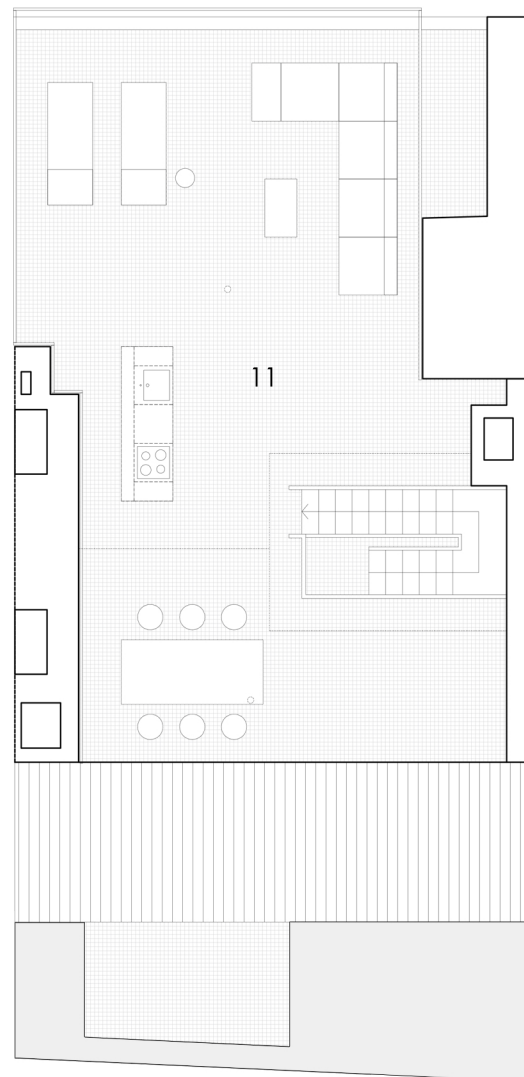

4NP

Strecha

01 CHODBA	13,59 m ²
02 OBÝVACIA IZBA A KUCHYŇA	27,93 m ²
03 ÁTRIUM	5,70 m ²
04 WC	1,88 m ²
05 KÚPEĽŇA	7,58 m ²
06 IZBA	13,68 m ²
07 SPÁLŇA	10,24 m ²
08 ŠATNÍK	4,54 m ²
SPOLU	85,25 m²
09 TERASA	6,19 m ²
10 BALKÓN	9,23 m ²
11 TERASA	83,92 m ²
SPOLU	169,88 m²