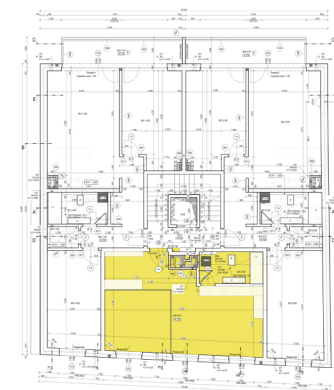

01 CHODBA	6,55 m <sup>2</sup>
02 WC	1,13 m <sup>2</sup>
03 OBÝVACIA IZBA A KUCHYŇA	22,71 m <sup>2</sup>
04 SPÁLŇA	11,15 m <sup>2</sup>
05 KÚPEĽŇA	6,51 m <sup>2</sup>

**Spolu** **48,05 m<sup>2</sup>**

**3. podlažie**