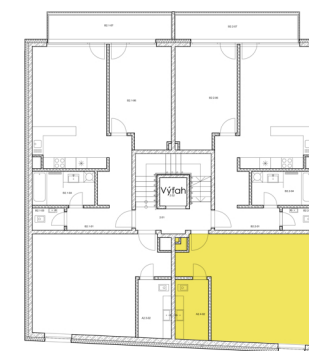

01 CHODBA	3,85 m ²
02 KÚPEĽŇA	5,95 m ²
03 OBÝVACIA IZBA A KUCHYŇA	29,22 m ²
04 SPACÍ KÚT	4,60 m ²

Spolu 43,62 m²

2. podlažie