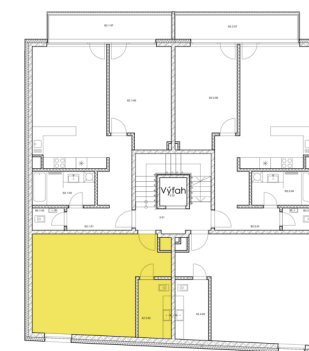

01 CHODBA	4,00 m <sup>2</sup>
02 KÚPEĽŇA	5,94 m <sup>2</sup>
03 OBÝVACIA IZBA A KUCHYŇA	26,67 m <sup>2</sup>
04 SPACÍ KÚT	4,6 m <sup>2</sup>

**Spolu** 41,21 m<sup>2</sup>

3. podlažie