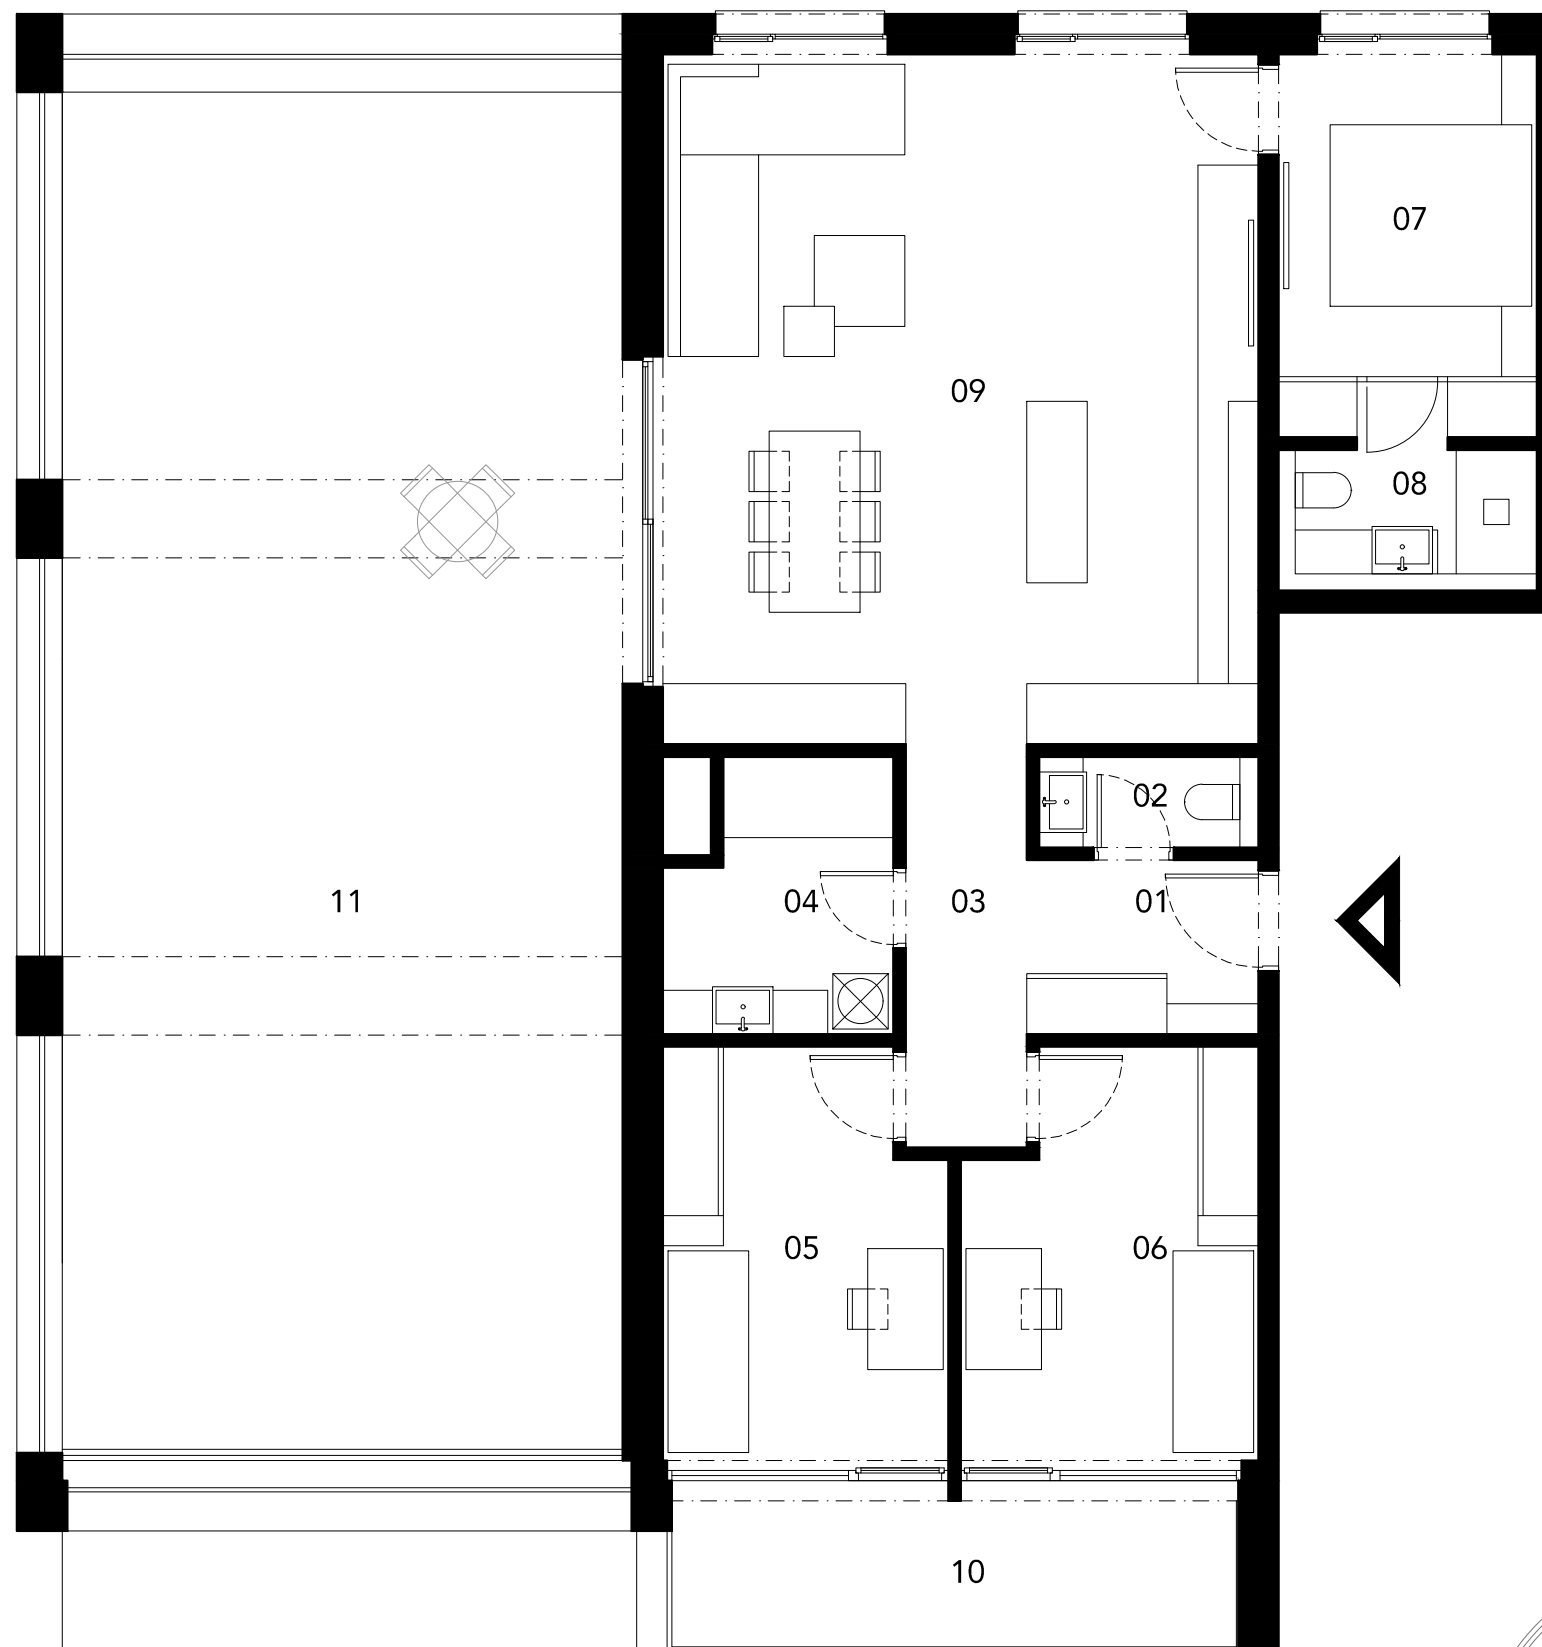

# Byt č.22

01 vstupná hala	3,93 m <sup>2</sup>
02 WC	1,94 m <sup>2</sup>
03 chodba	4,80 m <sup>2</sup>
04 kúpeľňa	5,62 m <sup>2</sup>
05 izba	11,00 m <sup>2</sup>
06 izba	11,18 m <sup>2</sup>
07 spálňa	9,73 m <sup>2</sup>
08 kúpeľňa	3,57 m <sup>2</sup>
09 kuchyňa jedáleň obývacia izba	40,32 m <sup>2</sup>
SPOLU	92,09 m <sup>2</sup>
10 terasa	9,61 m <sup>2</sup>
11 terasa	77,01 m <sup>2</sup>
SPOLU	178,71 m <sup>2</sup>

## REEGAS

ooo cube design

## EXPO/LINE

**Nadstavba**  
 Ružová dolina 33, Bratislava  
 Byt č.22 - IV.NP - 4 izbový byt - mierka 1:75