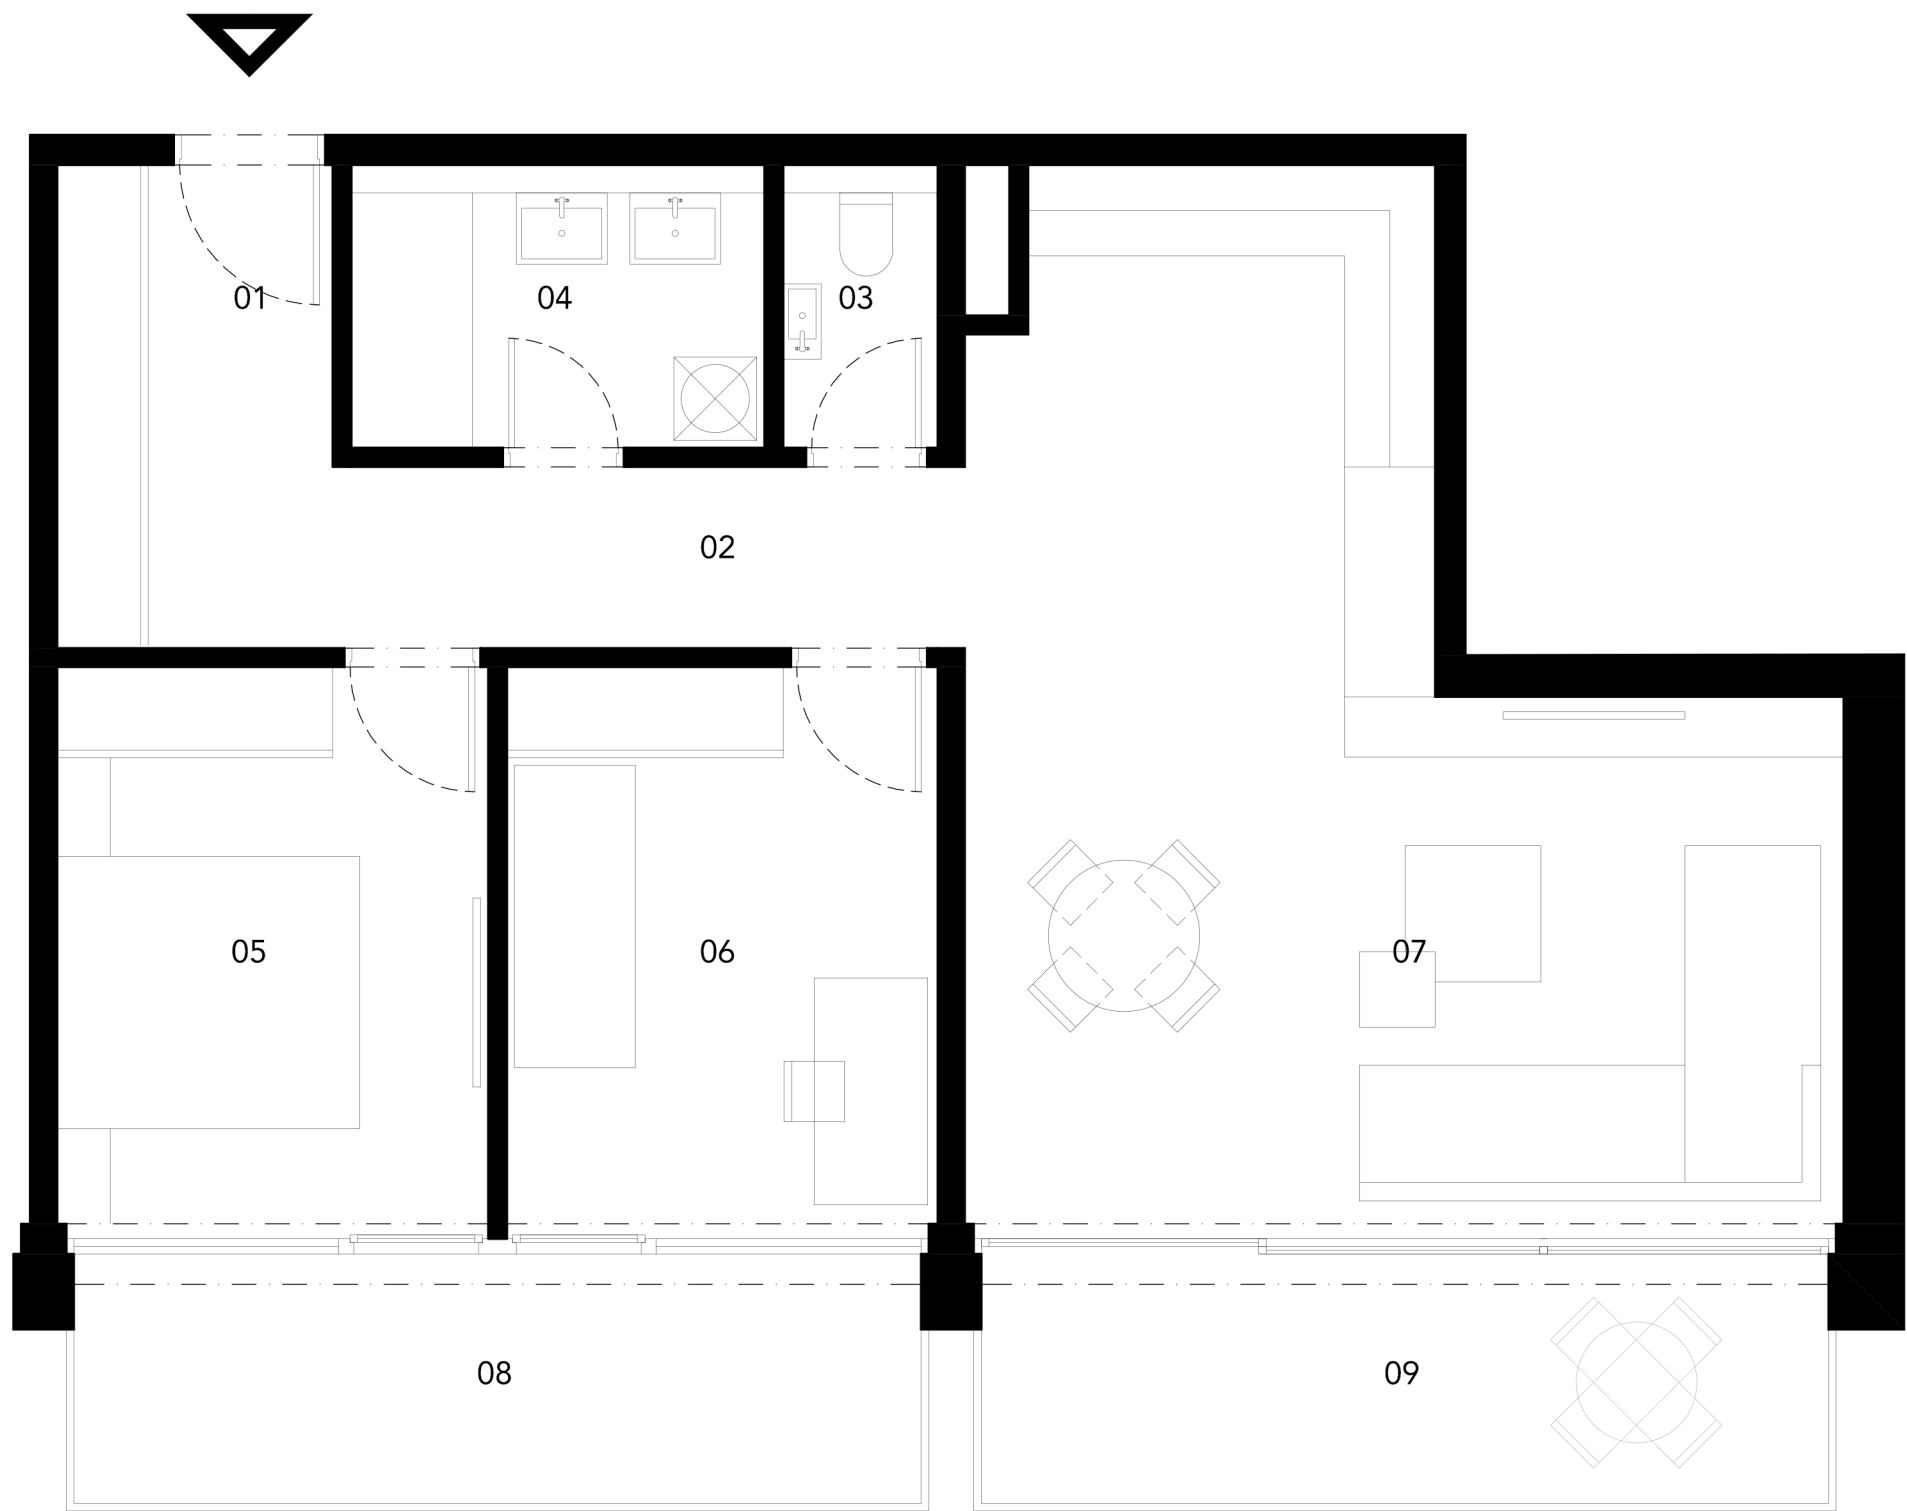

Byt č.21

01	vstupná hala	5,77 m ²
02	chodba	5,02 m ²
03	WC	1,72 m ²
04	kúpeľňa	4,60 m ²
05	spálňa	10,48 m ²
06	izba	10,48 m ²
07	kuchyňa jedáleň obývacia izba	30,66 m ²
SPOLU		68,73 m ²
08	terasa	9,64 m ²
09	terasa	9,64 m ²
SPOLU		88,01 m ²

REEGAS

ooo cube design

EXPO/LINE

Nadstavba
Ružová dolina 33, Bratislava
Byt č.21 - III.NP - 3 izbový byt - mierka 1:50