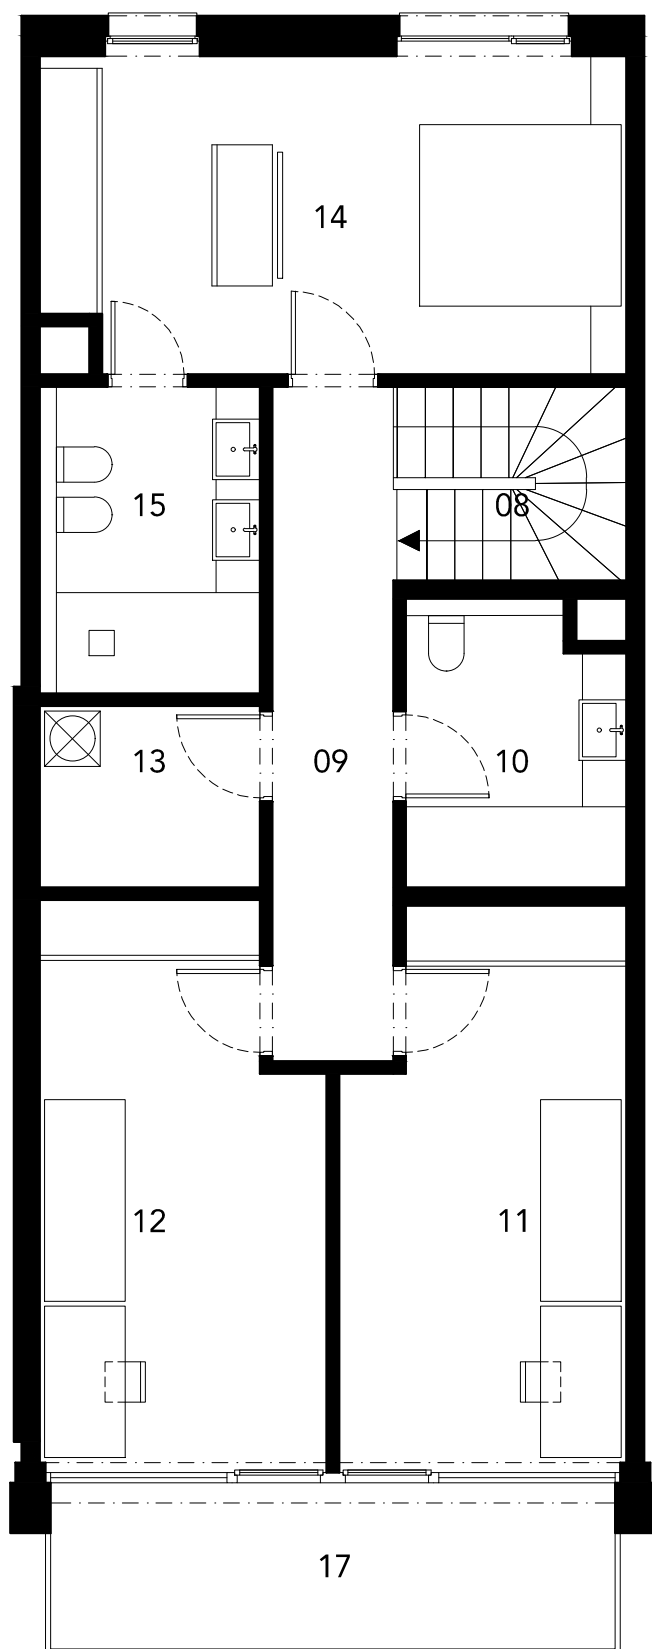

Byt č.14

IV.NP

III.NP

01 vstupná hala	13,15 m ²
02 šatník	4,86 m ²
03 izba	12,86 m ²
04 sklad	2,43 m ²
05 WC	1,52 m ²
06 kuchyňa jedáleň obývacia izba	40,12 m ²
07 komora	1,72 m ²
08 schodisko	4,25 m ²
09 chodba	8,06 m ²
10 kúpeľňa	6,08 m ²
11 izba	14,63 m ²
12 izba	14,63 m ²
13 pracovňa	3,93 m ²
14 spálňa	17,99 m ²
15 kúpeľňa	6,65 m ²
SPOLU	152,89 m²
16 terasa	9,64 m ²
17 terasa	9,64 m ²
SPOLU	172,17 m²

REEGAS

ooo cube design

EXPO/LINE

Nadstavba
 Ružová dolina 33, Bratislava
 Byt č.14 - III.-IV.NP - 5 izbový mezonet - mierka 1:75