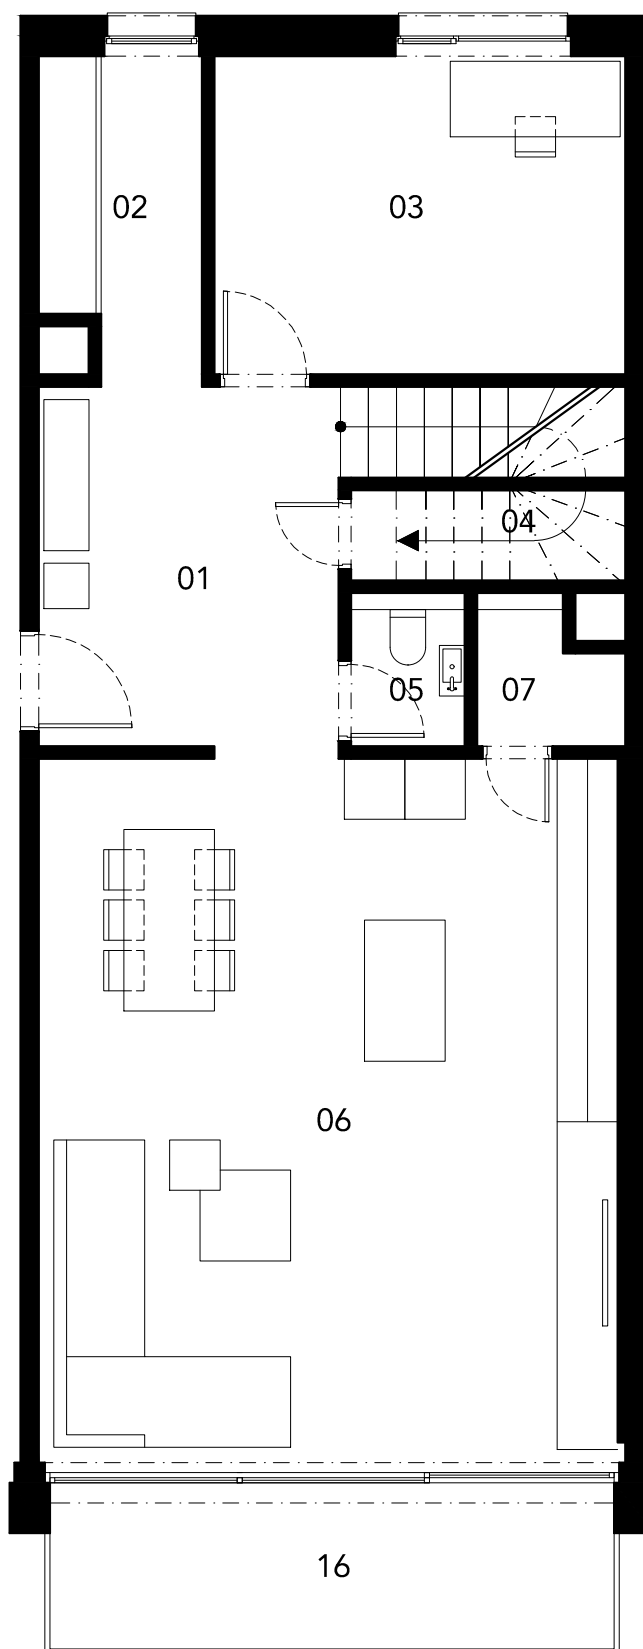

Byt č.14

IV.NP

III.NP

01 vstupná hala	13,15 m ²
02 šatník	4,86 m ²
03 izba	12,86 m ²
04 sklad	2,43 m ²
05 WC	1,52 m ²
06 kuchyňa jedáleň obývacia izba	40,12 m ²
07 komora	1,72 m ²
08 schodisko	4,25 m ²
09 chodba	8,06 m ²
10 kúpeľňa	6,08 m ²
11 izba	14,63 m ²
12 izba	14,63 m ²
13 pracovňa	3,93 m ²
14 spálňa	17,99 m ²
15 kúpeľňa	6,65 m ²
SPOLU	152,89 m²
16 terasa	9,64 m ²
17 terasa	9,64 m ²
SPOLU	172,17 m²

REEGAS

ooo cube design

EXPO/LINE

Nadstavba
 Ružová dolina 33, Bratislava
 Byt č.14 - III.-IV.NP - 5 izbový mezonet - mierka 1:75