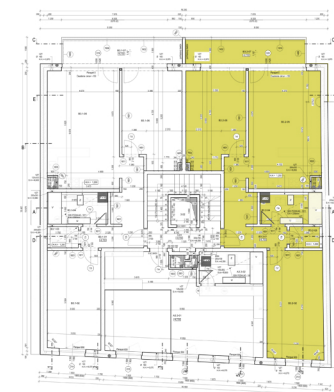

|                               |                            |
|-------------------------------|----------------------------|
| 01 CHODBA                     | 10,47 m <sup>2</sup>       |
| 02 IZBA                       | 19,57 m <sup>2</sup>       |
| 03 WC                         | 2,22 m <sup>2</sup>        |
| 04 KÚPEĽŇA                    | 6,31 m <sup>2</sup>        |
| 05 OBÝVACIA IZBA A<br>KUCHYŇA | 26,87 m <sup>2</sup>       |
| 06 SPÁLŇA                     | 17,78 m <sup>2</sup>       |
| <b>Spolu</b>                  | <b>83,22 m<sup>2</sup></b> |
| 07 BALKÓN                     | 9,23 m <sup>2</sup>        |

3. podlažie