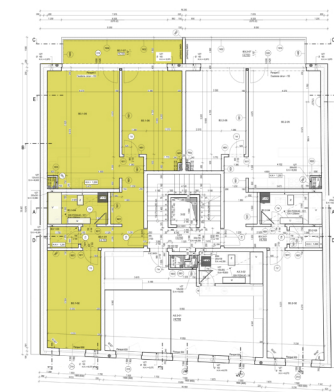

01 CHODBA	10,47 m <sup>2</sup>
02 IZBA	16,89 m <sup>2</sup>
03 WC	2,10 m <sup>2</sup>
04 KÚPEĽŇA	6,16 m <sup>2</sup>
05 OBÝVACIA IZBA A KUCHYŇA	26,75 m <sup>2</sup>
06 SPÁĽŇA	17,78 m <sup>2</sup>
<b>Spolu</b>	<b>80,15 m<sup>2</sup></b>
07 BALKÓN	9,23 m <sup>2</sup>

3. podlažie

Byt 3.1

Ľadová 10  
Bratislava