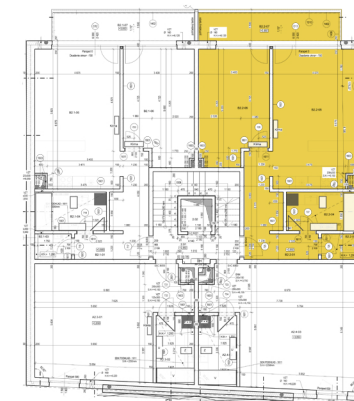

01 CHODBA	10,58 m ²
02 WC	2,26 m ²
03 KÚPEĽŇA	6,47 m ²
04 OBÝVACIA IZBA A KUCHYŇA	26,87 m ²
05 SPÁĽŇA	17,83 m ²
Spolu	64,01 m²
07 BALKÓN	9,23 m ²

2. podlažie