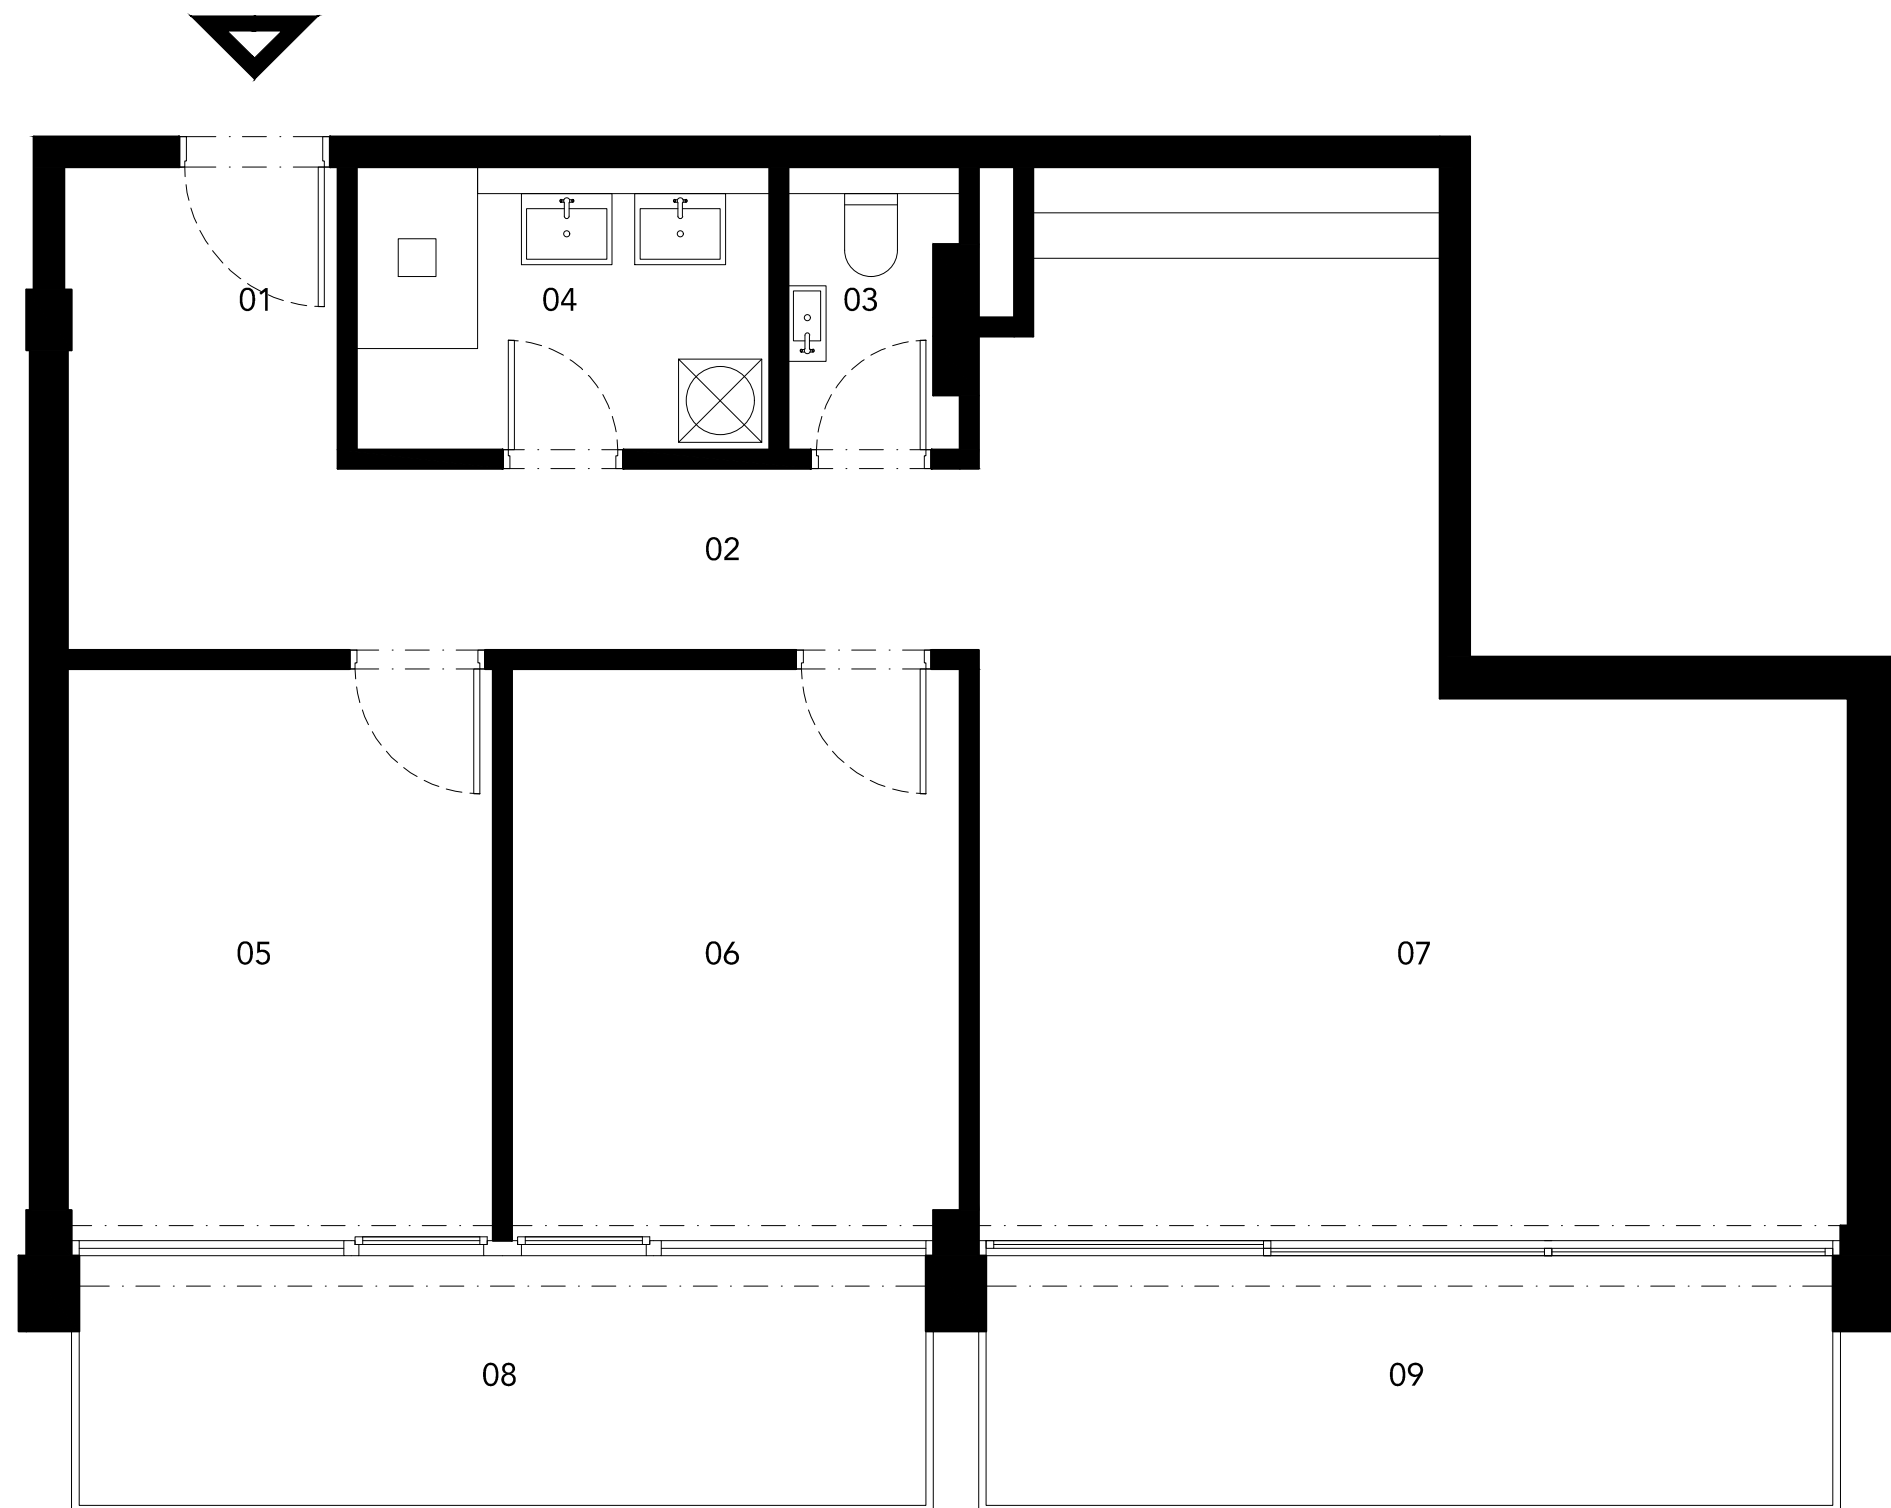

# Ateliér č.9

01 vstupná hala	5,66 m <sup>2</sup>
02 chodba	5,09 m <sup>2</sup>
03 WC	1,75 m <sup>2</sup>
04 hyg. zázemie	4,77 m <sup>2</sup>
05 ateliér	10,35 m <sup>2</sup>
06 ateliér	10,88 m <sup>2</sup>
07 ateliér	30,36 m <sup>2</sup>
SPOLU 68,85 m <sup>2</sup>	
08 terasa	9,64 m <sup>2</sup>
09 terasa	9,64 m <sup>2</sup>
SPOLU 88,13 m <sup>2</sup>	

# REEGAS

ooo cube design

# EXPO/LINE

Nadstavba  
Ružová dolina 33, Bratislava  
Ateliér č.9 - II.NP - mierka 1:50