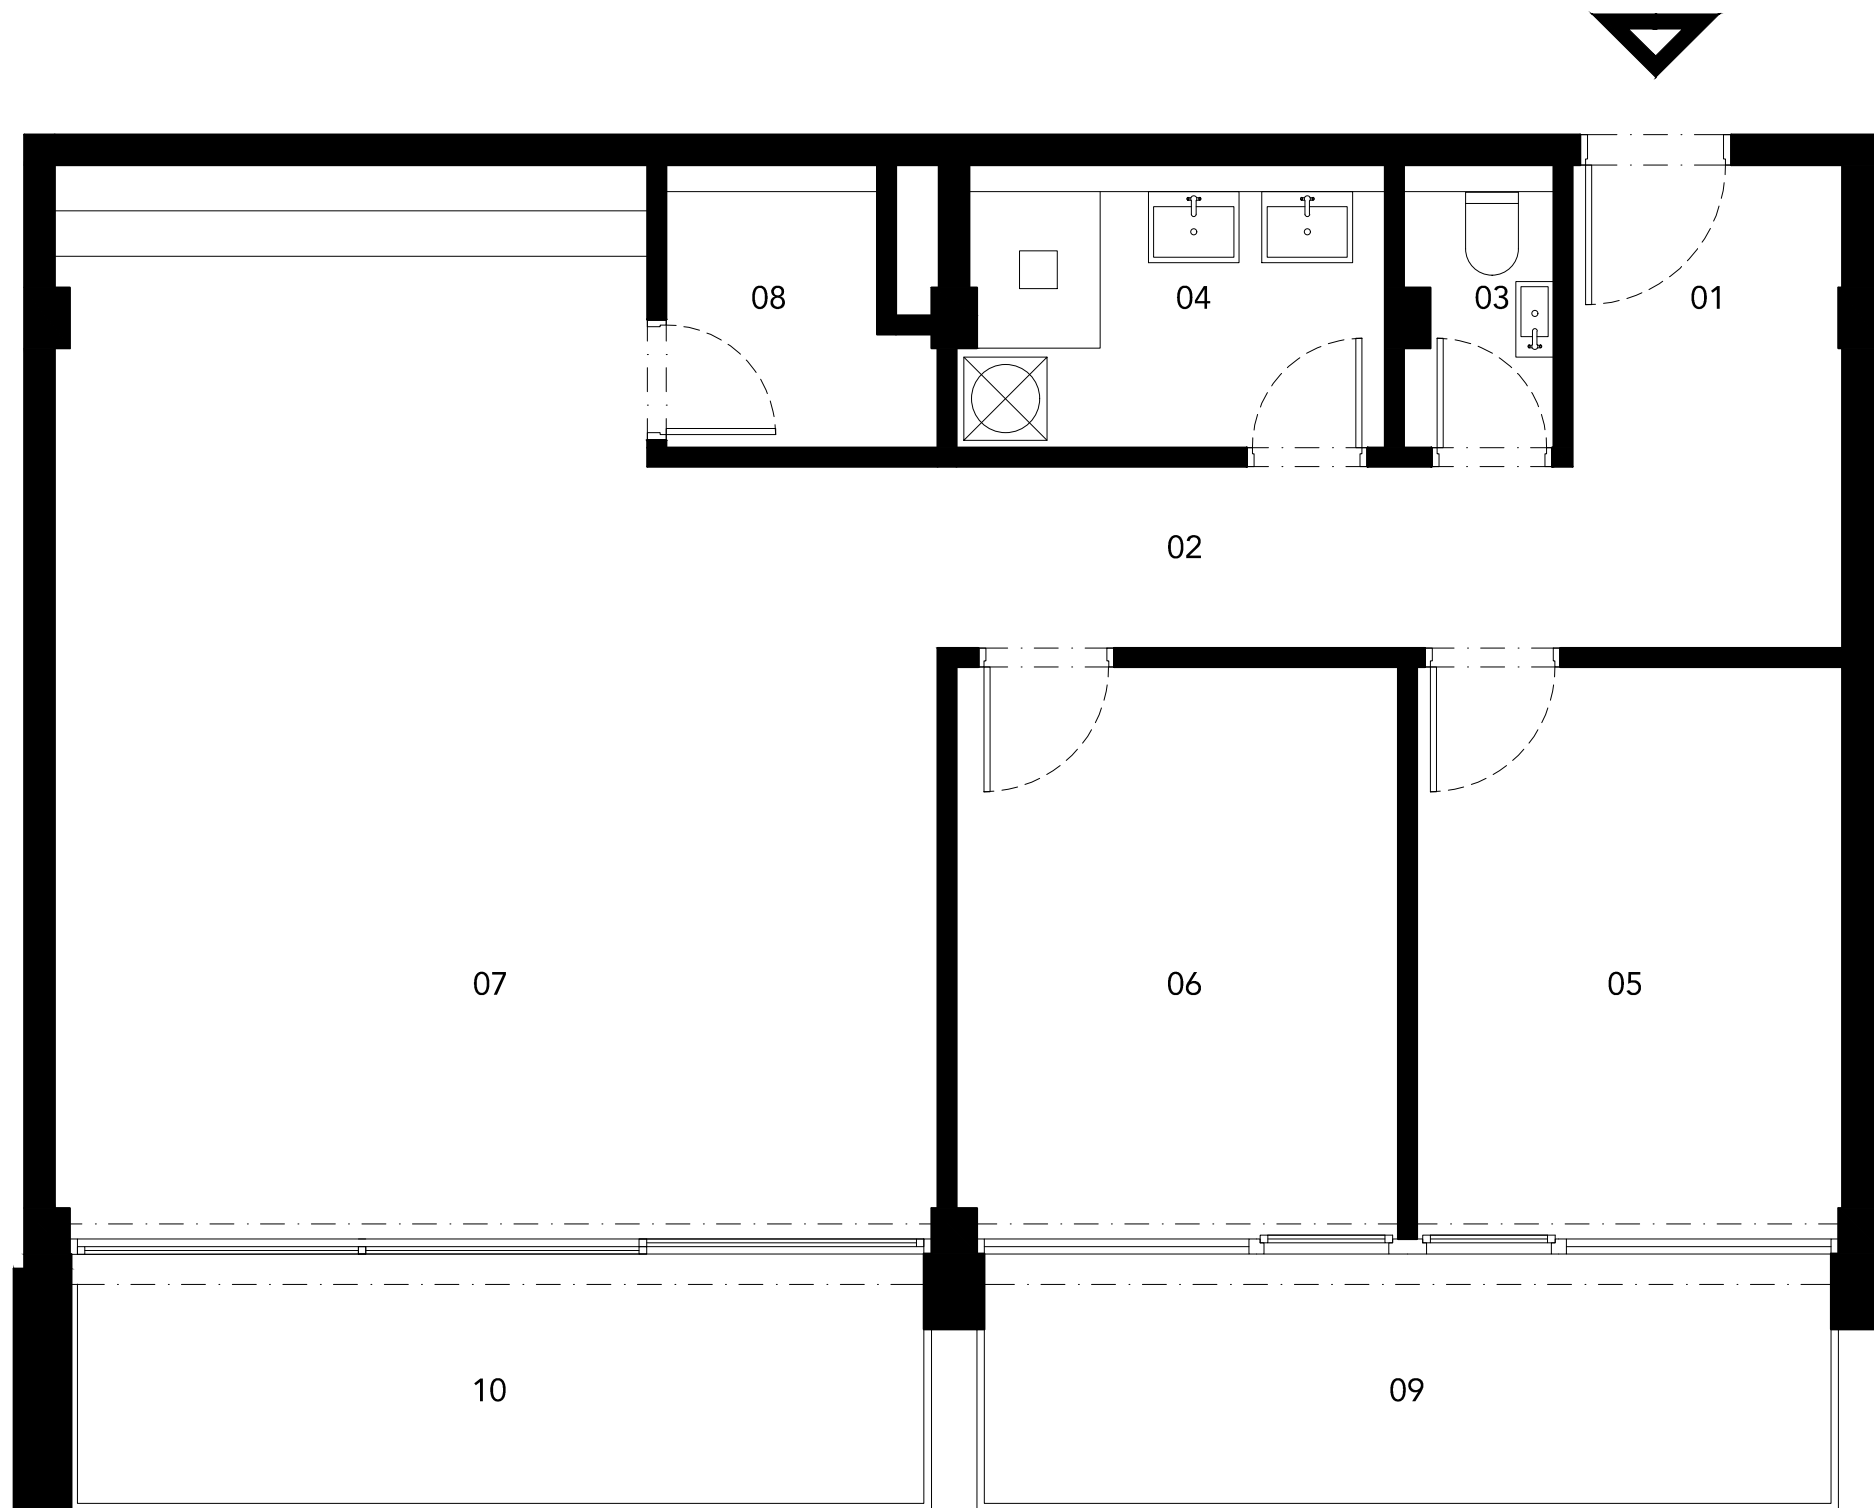

Ateliér č.5

01 vstupná hala	5,66 m ²
02 chodba	5,04 m ²
03 WC	1,61 m ²
04 hyg. zázemie	4,66 m ²
05 ateliér	10,35 m ²
06 ateliér	10,74 m ²
07 ateliér	37,00 m ²
08 sklad	2,65 m ²
SPOLU	77,70 m ²
09 terasa	9,65 m ²
10 terasa	9,64 m ²
SPOLU	96,98 m ²

REEGAS

ooo cube design

EXPO/LINE

Nadstavba
Ružová dolina 33, Bratislava
Ateliér č.5 - II.NP - mierka 1:50