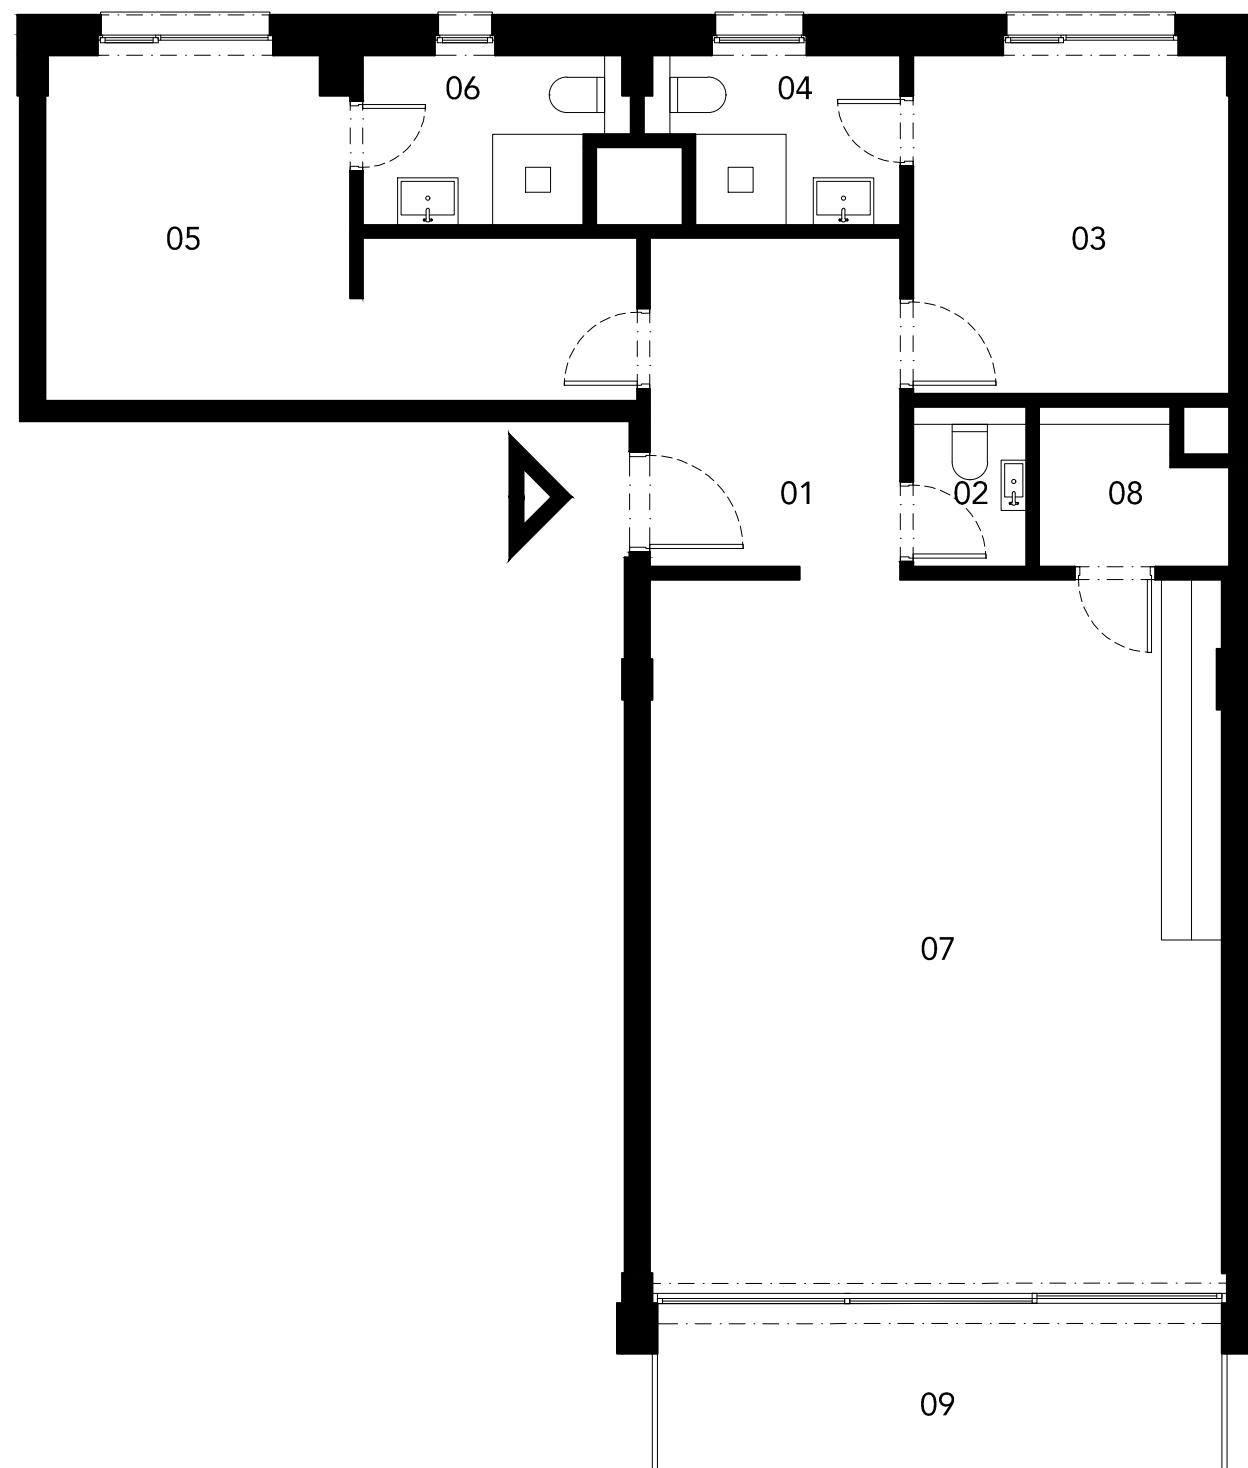

Ateliér č.3

01	vstupná hala	8,24 m ²
02	WC	1,59 m ²
03	ateliér	10,54 m ²
04	hyg. zázemie	3,63 m ²
05	ateliér	14,79 m ²
06	hyg. zázemie	3,85 m ²
07	ateliér	39,57 m ²
08	sklad	2,43 m ²
	SPOLU	84,64 m ²
09	terasa	9,64 m ²
	SPOLU	94,28 m ²

REEGAS

ooo cube design

EXPO/LINE

Nadstavba
Ružová dolina 33, Bratislava
Ateliér č.3 - II.NP - mierka 1:75