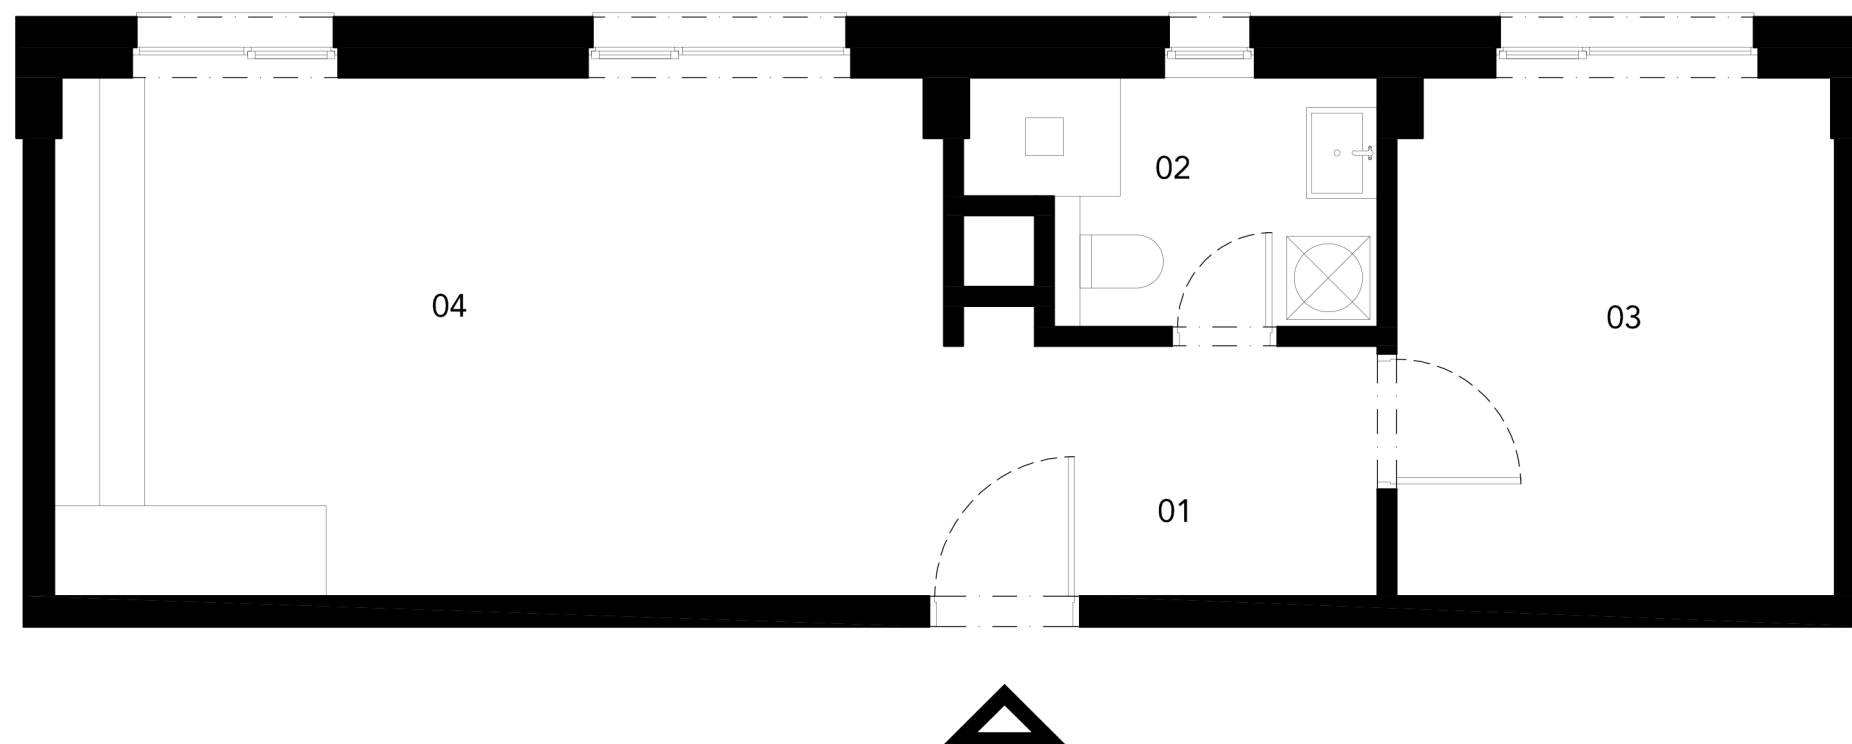

Ateliér č.2

01	vstupná hala	4,87 m ²
02	hyg. zázemie	3,83 m ²
03	ateliér	9,87 m ²
04	ateliér	20,13 m ²

SPOLU 38,70 m²

REEGAS

ooo cube design

EXPO/LINE

Nadstavba
Ružová dolina 33, Bratislava
Ateliér č.2 - II.NP - mierka 1:50