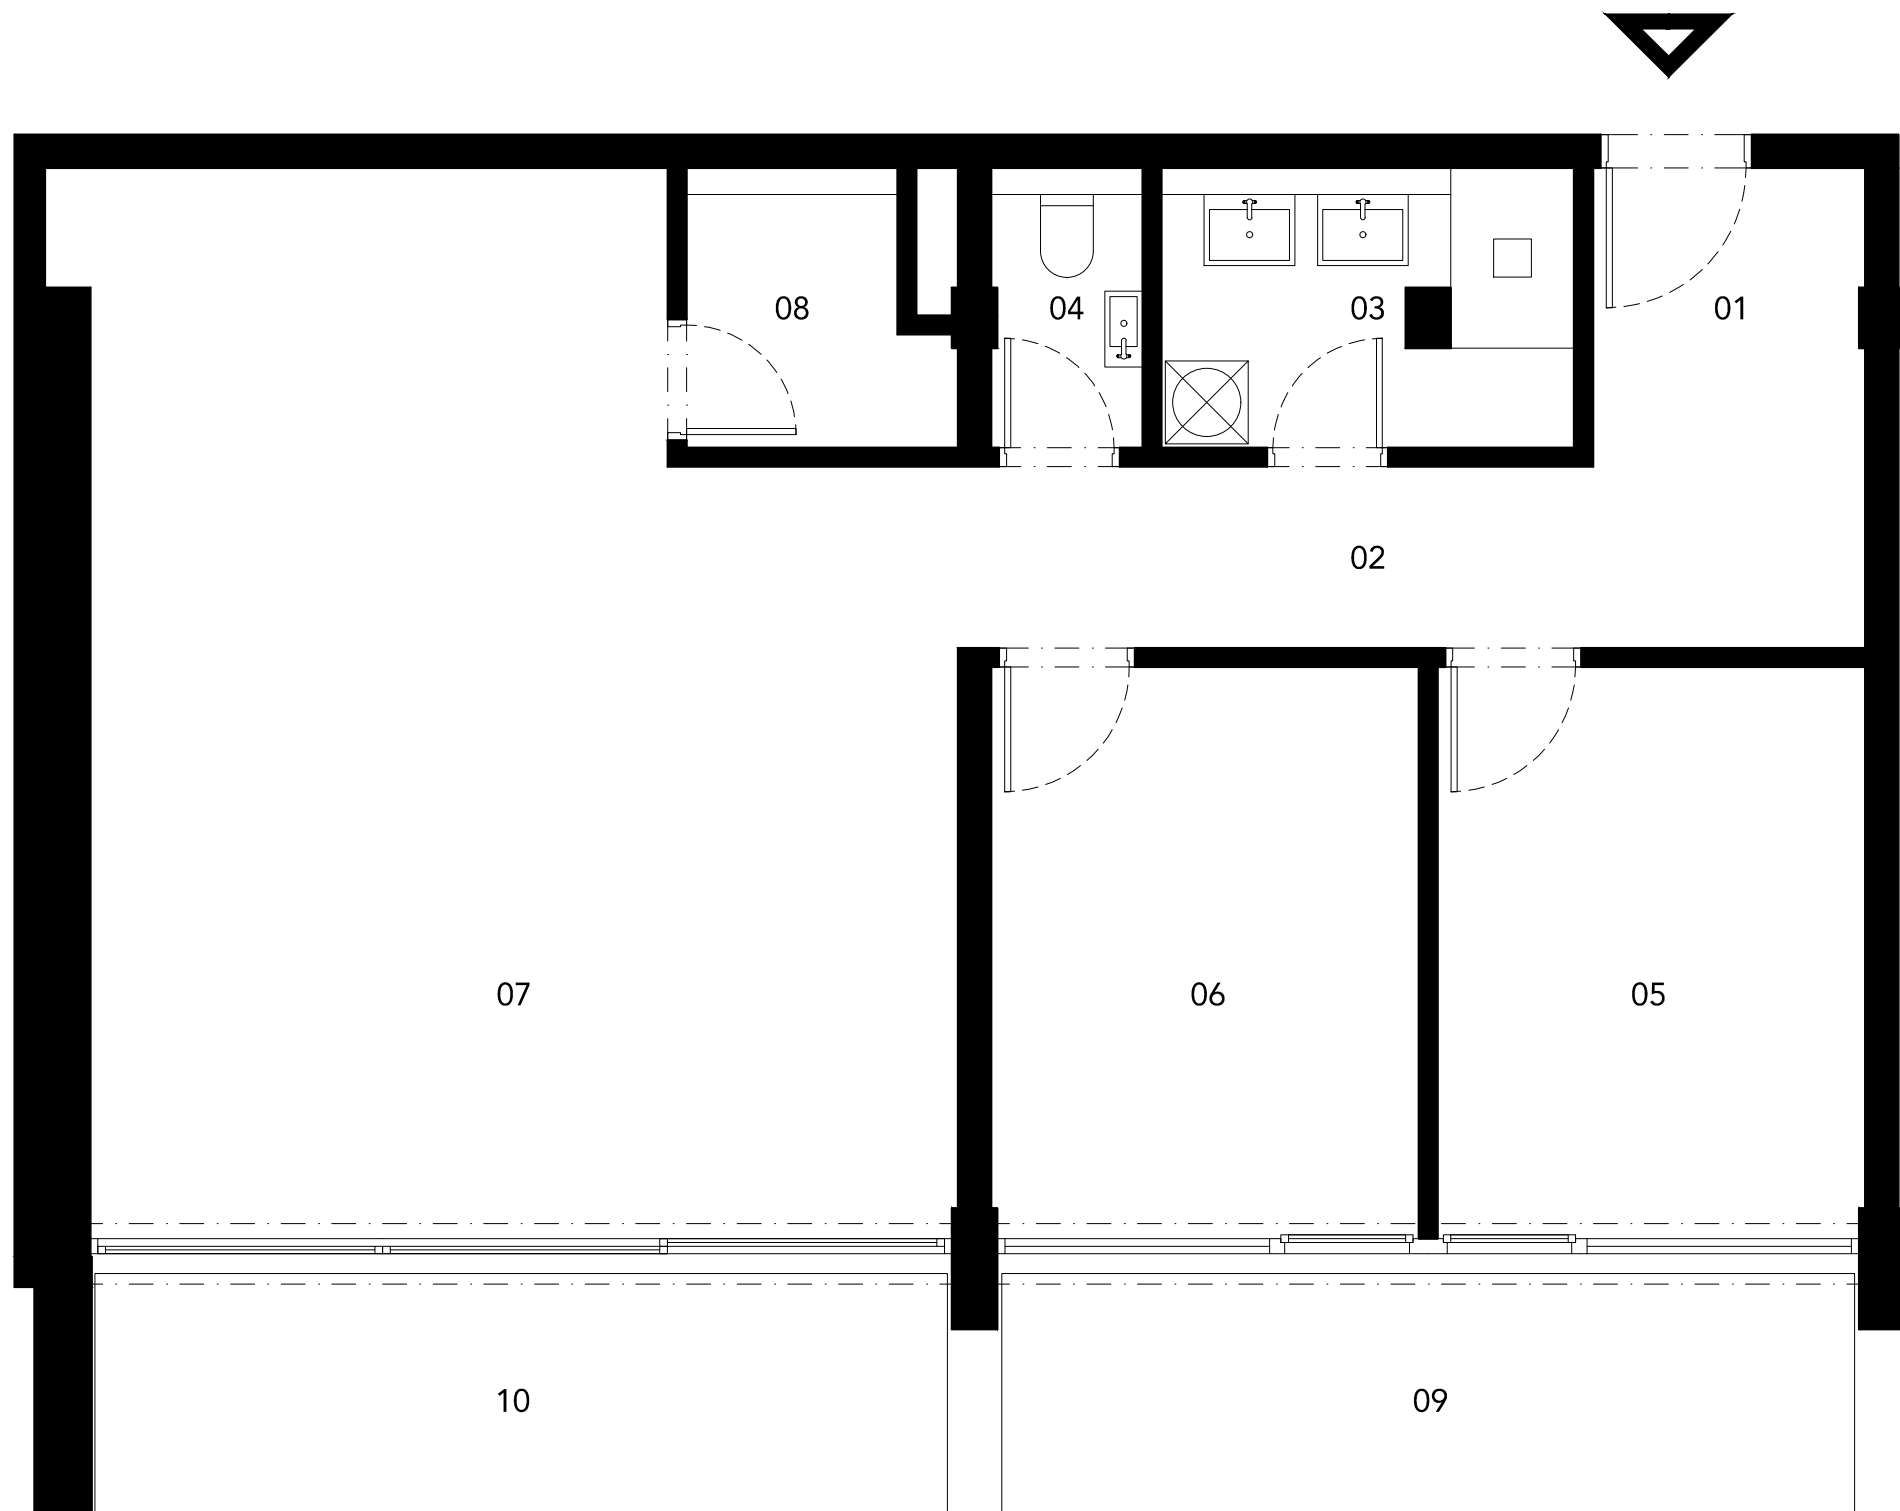

Ateliér č.5

01 vstupná hala	5,72 m ²
02 chodba	5,04 m ²
03 hyg. zázemie	5,05 m ²
04 WC	1,85 m ²
05 ateliér	10,41 m ²
06 ateliér	10,41 m ²
07 ateliér	36,27 m ²
08 sklad	2,88 m ²
SPOLU	77,63 m ²
09 terasa	8,57 m ²
10 terasa	8,57 m ²
SPOLU	94,77 m ²

REEGAS

ooo cube design

EXPO/LINE

Nadstavba
 Ružová dolina 33, Bratislava
 Ateliér č.5 - II.NP - mierka 1:50