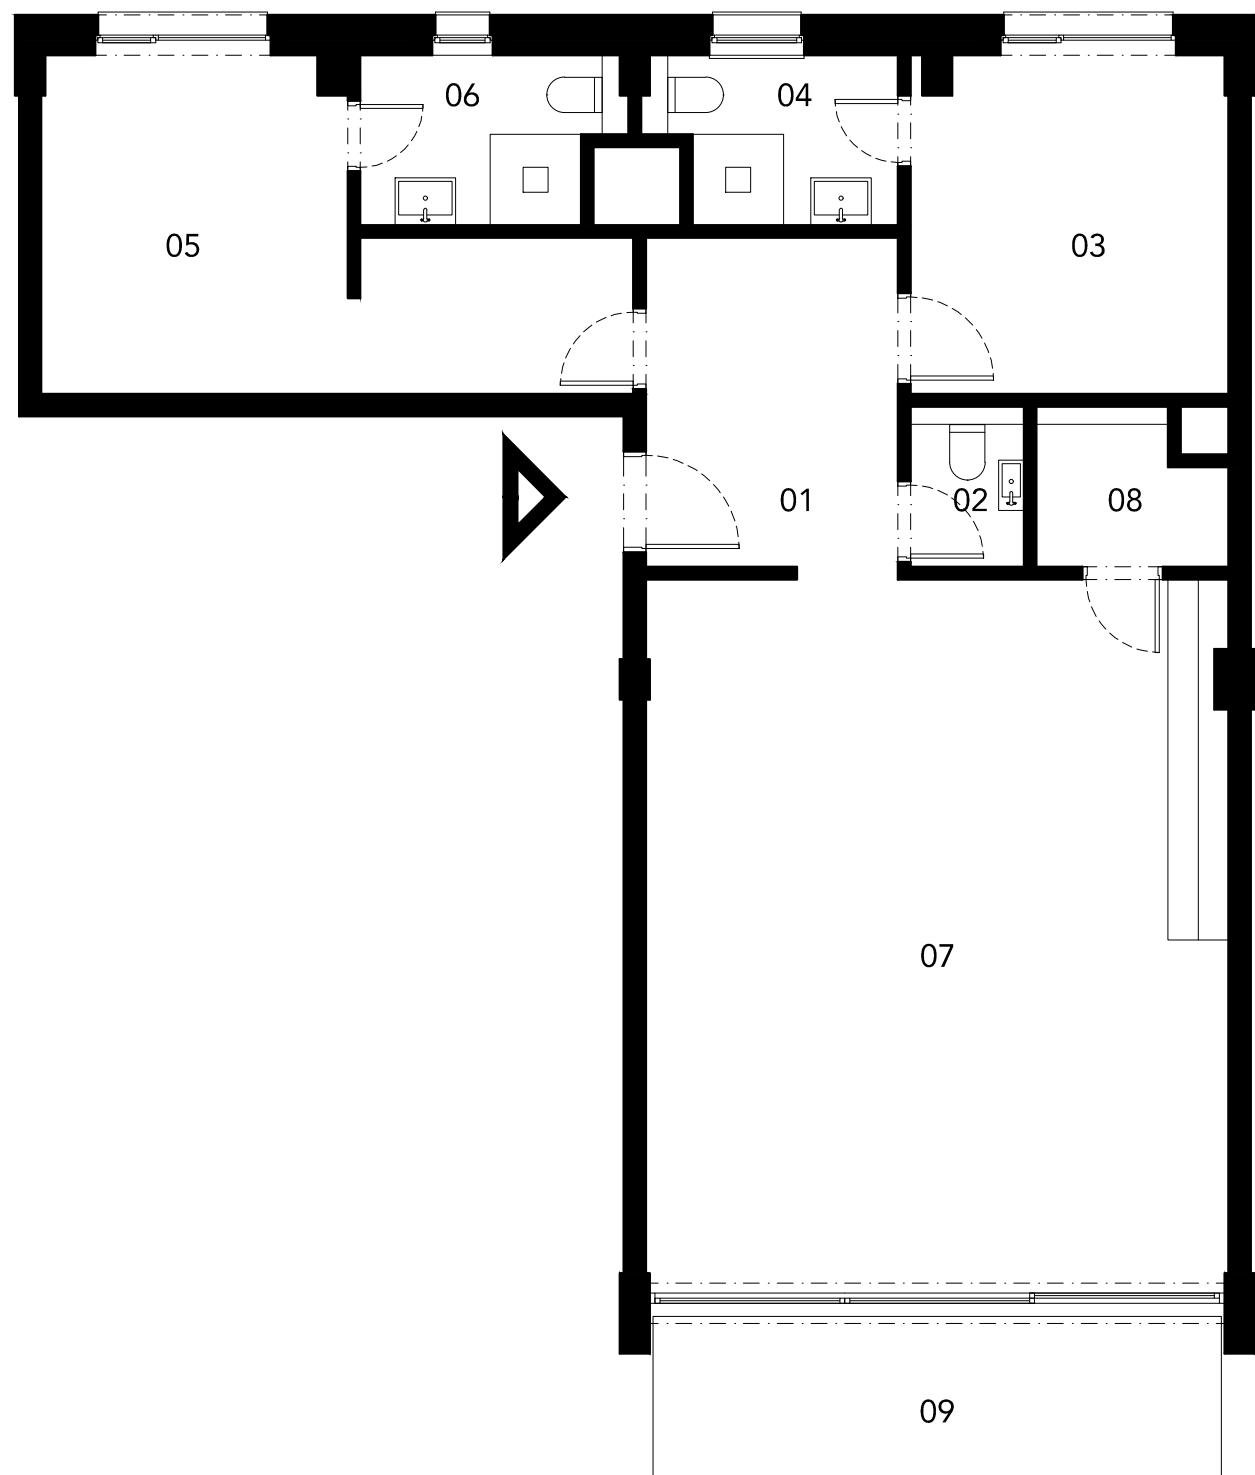

Ateliér č.3

01 vstupná hala	8,16 m ²
02 WC	1,79 m ²
03 ateliér	10,60 m ²
04 hyg. zázemie	3,83 m ²
05 ateliér	14,53 m ²
06 hyg. zázemie	4,06 m ²
07 ateliér	40,34 m ²
08 sklad	2,67 m ²
SPOLU	85,98 m ²
09 terasa	8,57 m ²
SPOLU	94,55 m ²

REEGAS

ooo cube design

EXPO/LINE

Nadstavba
Ružová dolina 33, Bratislava
Ateliér č.3 - II.NP - mierka 1:75