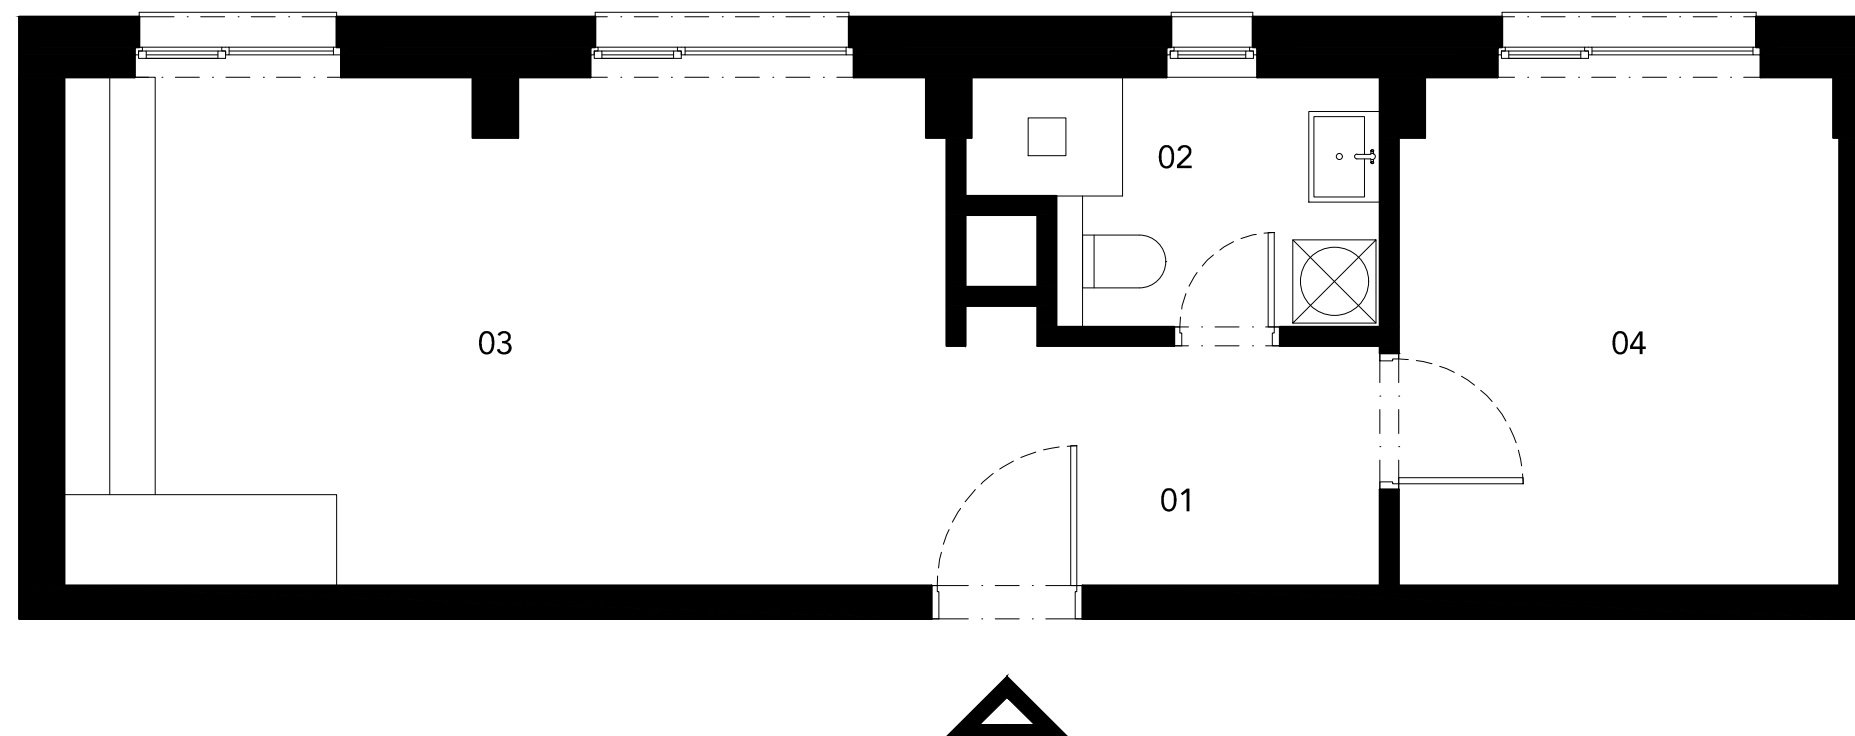

Ateliér č.2

01	vstupná hala	4,67 m ²
02	hyg. zázemie	3,99 m ²
03	ateliér	9,79 m ²
04	ateliér	19,60 m ²

SPOLU 38,05 m²

REEGAS

ooo cube design

EXPO/LINE

Nadstavba
Ružová dolina 33, Bratislava
Ateliér č.2 - II.NP - mierka 1:50