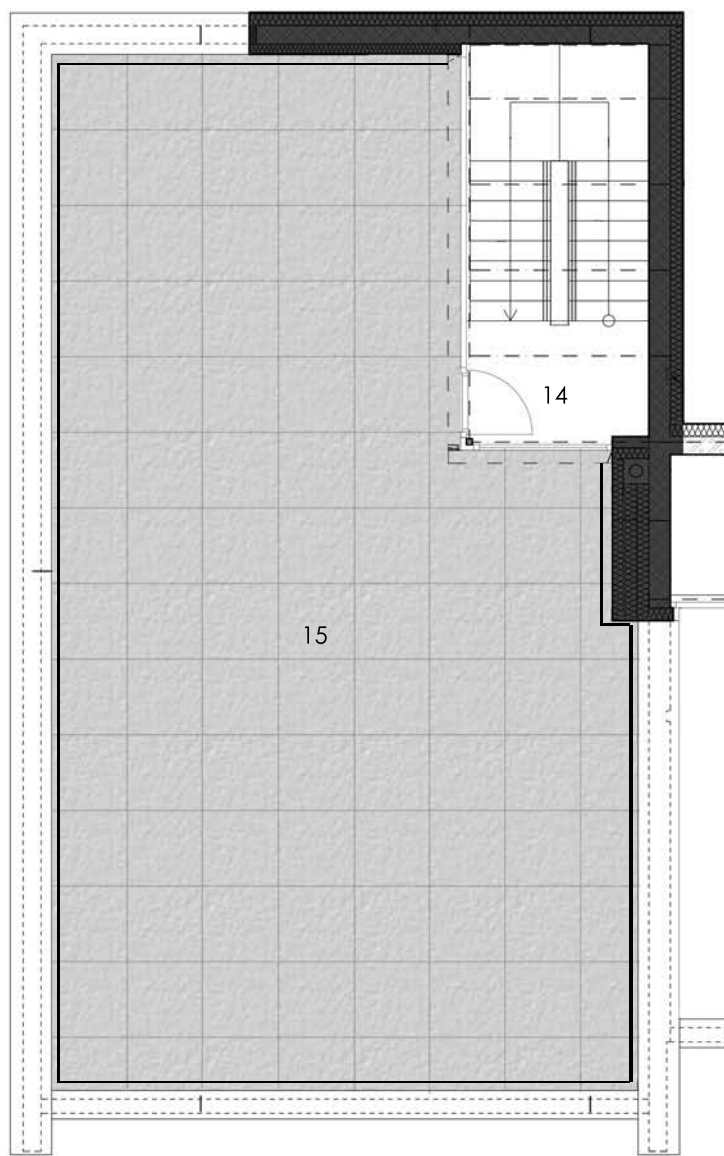

Byt č. 3

2. poschodie

Strecha

01 SCHODISKO	4,54 m ²
02 CHODBA	4,46 m ²
03 IZBA	11,20 m ²
04 IZBA	11,16 m ²
05 CHODBA	5,51 m ²
06 KOMORA	1,99 m ²
07 KUCHYŇA S JEDÁLŇOU	12,91 m ²
08 OBÝVACIA IZBA	18,44 m ²
09 IZBA	18,37 m ²
10 KÚPEĽŇA	5,12 m ²
11 CHODBA	6,83 m ²
12 WC	2,11 m ²
14 SCHODISKO	14,04 m ²

SPOLU 116,68 m²

13 BALKÓN	9,67 m ²
15 TERASA	104,41 m ²

2. poschodie

Strecha

MESTSKÁ VILA EMA
Tibenského 17, Bratislava