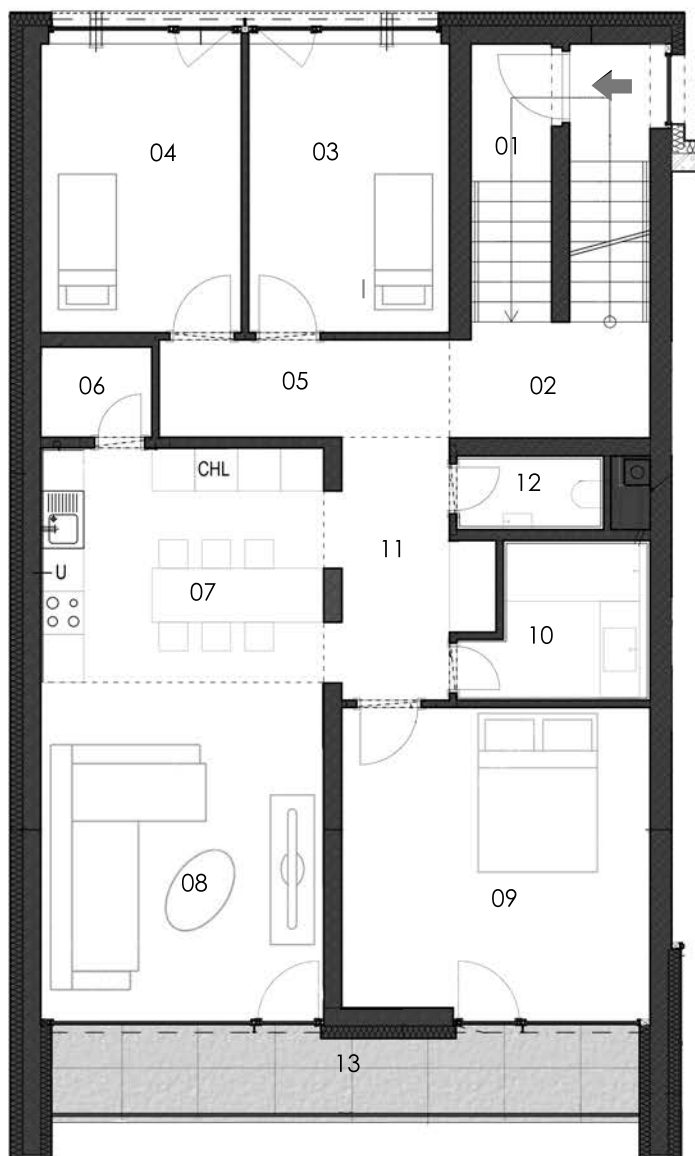

Byt č. 3

2. poschodie

Strecha

01 SCHODISKO	4,54 m ²
02 CHODBA	4,46 m ²
03 IZBA	11,20 m ²
04 IZBA	11,16 m ²
05 CHODBA	5,51 m ²
06 KOMORA	1,99 m ²
07 KUCHYŇA S JEDÁLŇOU	12,91 m ²
08 OBÝVACIA IZBA	18,44 m ²
09 IZBA	18,37 m ²
10 KÚPEĽŇA	5,12 m ²
11 CHODBA	6,83 m ²
12 WC	2,11 m ²
14 SCHODISKO	14,04 m ²

SPOLU 116,68 m²

13 BALKÓN	9,67 m ²
15 TERASA	104,41 m ²

2. poschodie

Strecha

MESTSKÁ VILA EMA
Tibenského 17, Bratislava