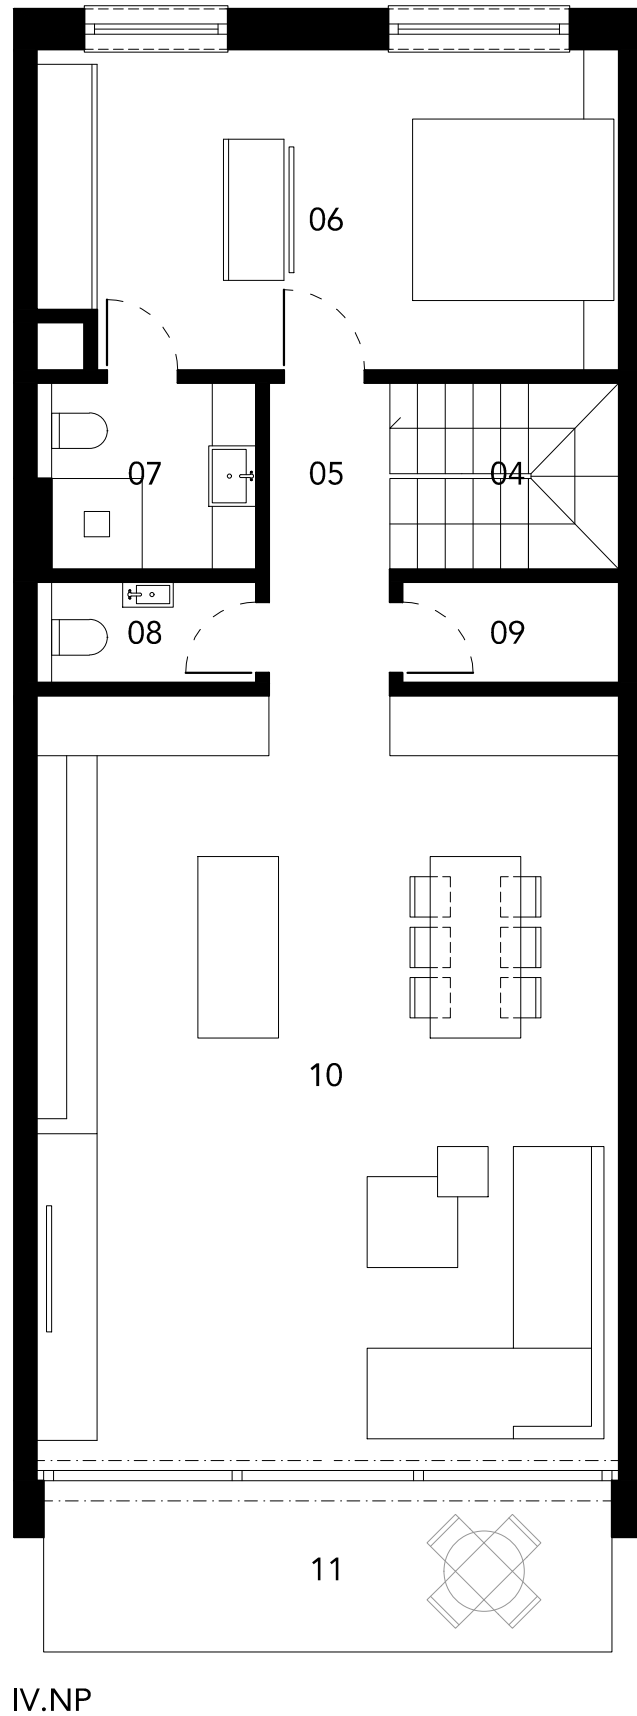

Byt č.9

IV.NP

III.NP

01 vstupná hala	8,15 m ²
02 kúpeľňa	5,69 m ²
03 izba	11,96 m ²
04 schodisko	4,21 m ²
05 chodba	3,72 m ²
06 spálňa	18,05 m ²
07 kúpeľňa	3,90 m ²
08 WC	2,18 m ²
09 komora	2,15 m ²
10 kuchyňa jedáleň obývacia izba	43,87 m ²
SPOLU	103,88 m²
11 terasa	8,46 m ²
SPOLU	112,34 m²

REEGAS

cube design

EXPO/LINE

Nadstavba
 Ružová dolina 33, Bratislava
 Byt č.9 - III.-IV.NP - 3 izbový mezonet - mierka 1:75