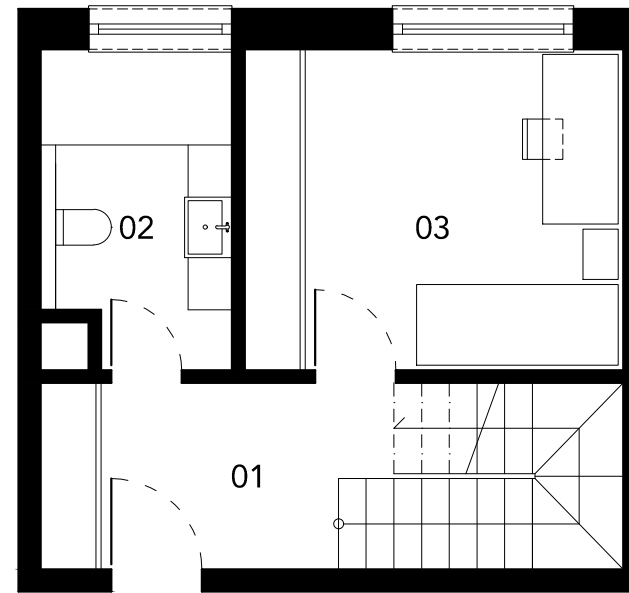

Byt č.9

IV.NP

III.NP

01 vstupná hala	8,15 m ²
02 kúpeľňa	5,69 m ²
03 izba	11,96 m ²
04 schodisko	4,21 m ²
05 chodba	3,72 m ²
06 spálňa	18,05 m ²
07 kúpeľňa	3,90 m ²
08 WC	2,18 m ²
09 komora	2,15 m ²
10 kuchyňa jedáleň obývacia izba	43,87 m ²
SPOLU	103,88 m²
11 terasa	8,46 m ²
SPOLU	112,34 m²

REEGAS

cube design

EXPO/LINE

Nadstavba
 Ružová dolina 33, Bratislava
 Byt č.9 - III.-IV.NP - 3 izbový mezonet - mierka 1:75