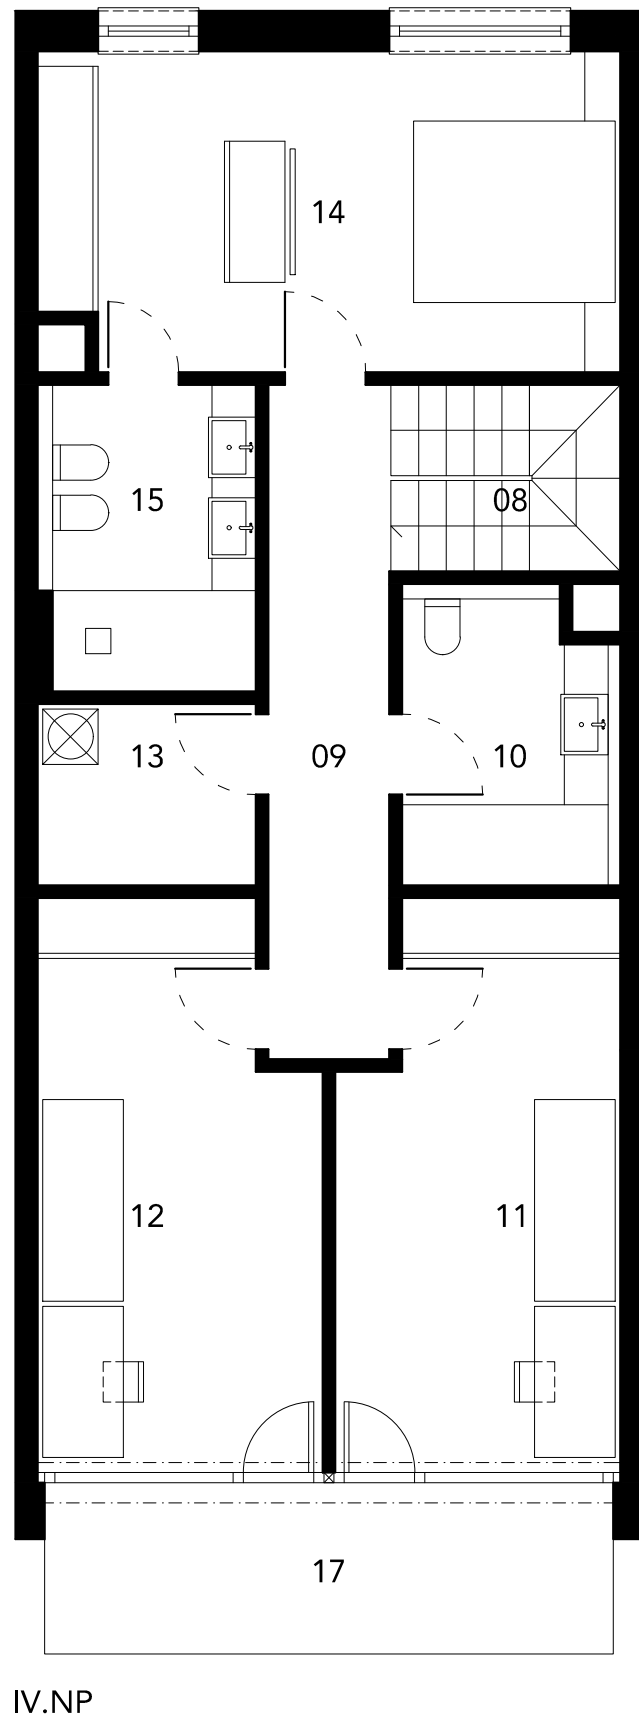

Byt č.5

IV.NP

III.NP

01 vstupná hala	10,69 m ²
02 šatník	4,86 m ²
03 izba	12,91 m ²
04 sklad	3,14 m ²
05 WC	1,79 m ²
06 kuchyňa jedáleň obývacia izba	40,46 m ²
07 komora	1,94 m ²
08 schodisko	4,24 m ²
09 chodba	8,03 m ²
10 kúpeľňa	6,11 m ²
11 izba	14,69 m ²
12 izba	14,69 m ²
13 pracovňa	3,90 m ²
14 spálňa	18,05 m ²
15 kúpeľňa	6,43 m ²
SPOLU	151,93 m ²
16 terasa	8,46 m ²
17 terasa	8,46 m ²
SPOLU	168,85 m ²

REEGAS

cube design

EXPO/LINE

Nadstavba
 Ružová dolina 33, Bratislava
 Byt č.5 - III.-IV.NP - 5 izbový mezonet - mierka 1:75