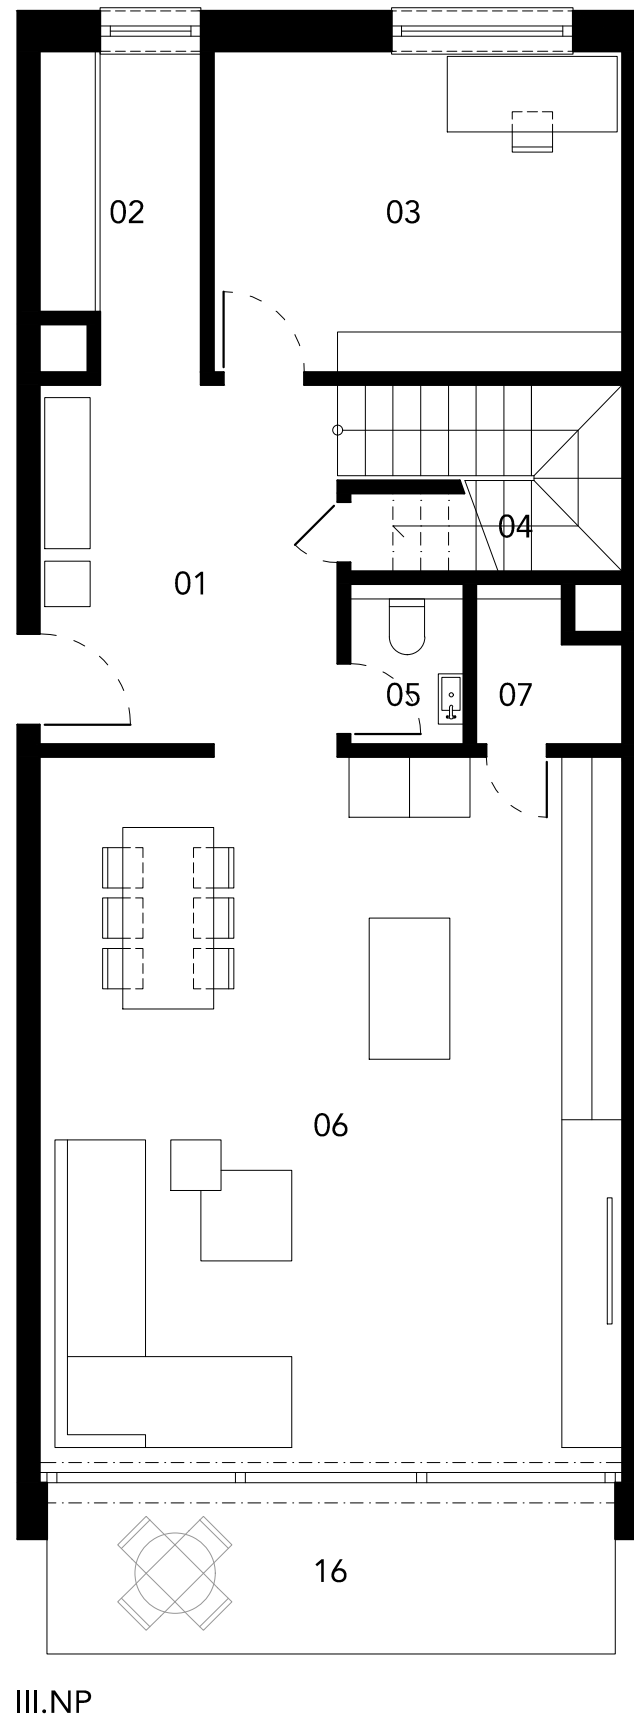

Byt č.5

IV.NP

III.NP

01 vstupná hala	10,69 m ²
02 šatník	4,86 m ²
03 izba	12,91 m ²
04 sklad	3,14 m ²
05 WC	1,79 m ²
06 kuchyňa jedáleň obývacia izba	40,46 m ²
07 komora	1,94 m ²
08 schodisko	4,24 m ²
09 chodba	8,03 m ²
10 kúpeľňa	6,11 m ²
11 izba	14,69 m ²
12 izba	14,69 m ²
13 pracovňa	3,90 m ²
14 spálňa	18,05 m ²
15 kúpeľňa	6,43 m ²
SPOLU	151,93 m ²
16 terasa	8,46 m ²
17 terasa	8,46 m ²
SPOLU	168,85 m ²

REEGAS

cube design

EXPO/LINE

Nadstavba
 Ružová dolina 33, Bratislava
 Byt č.5 - III.-IV.NP - 5 izbový mezonet - mierka 1:75