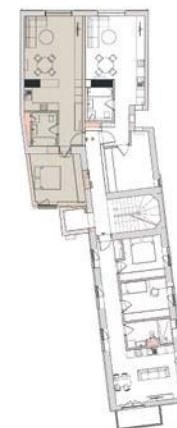

ZÁHRADNÍCKA 25

BRATISLAVA

BYT č. 2

01 Vstupná chodba	4,93 m ²
02 Obývacia izba	
Kuchyňa	31,68 m ²
03 Izba	14,35 m ²
04 Kúpeľňa	4,68 m ²
CELKOVÁ VÝMERA	55,64 m²

+421 904 669 994

vanova@reegas.sk www.reegas.sk

3NP