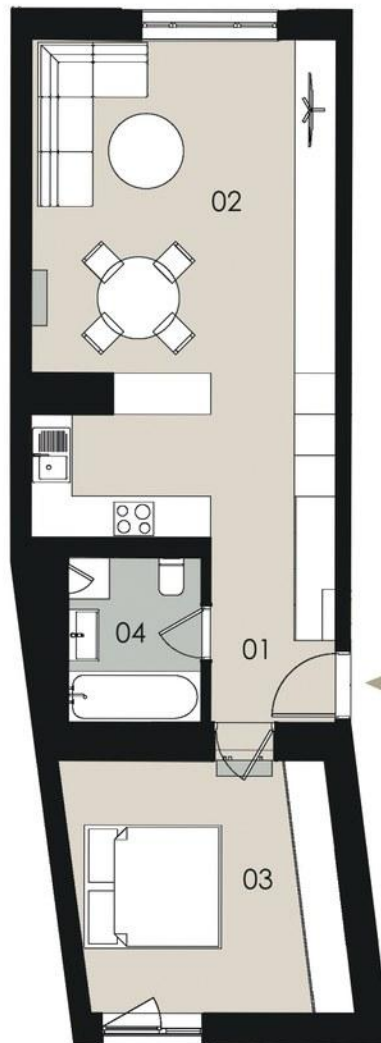

ZÁHRADNÍCKA 25

BRATISLAVA

BYT č. 2

01 Vstupná chodba	4,93 m ²
02 Obývacia izba	
Kuchyňa	31,68 m ²
03 Izba	14,35 m ²
04 Kúpeľňa	4,68 m ²
CELKOVÁ VÝMERA	55,64 m²

+421 904 669 994

vanova@reegas.sk www.reegas.sk

3NP