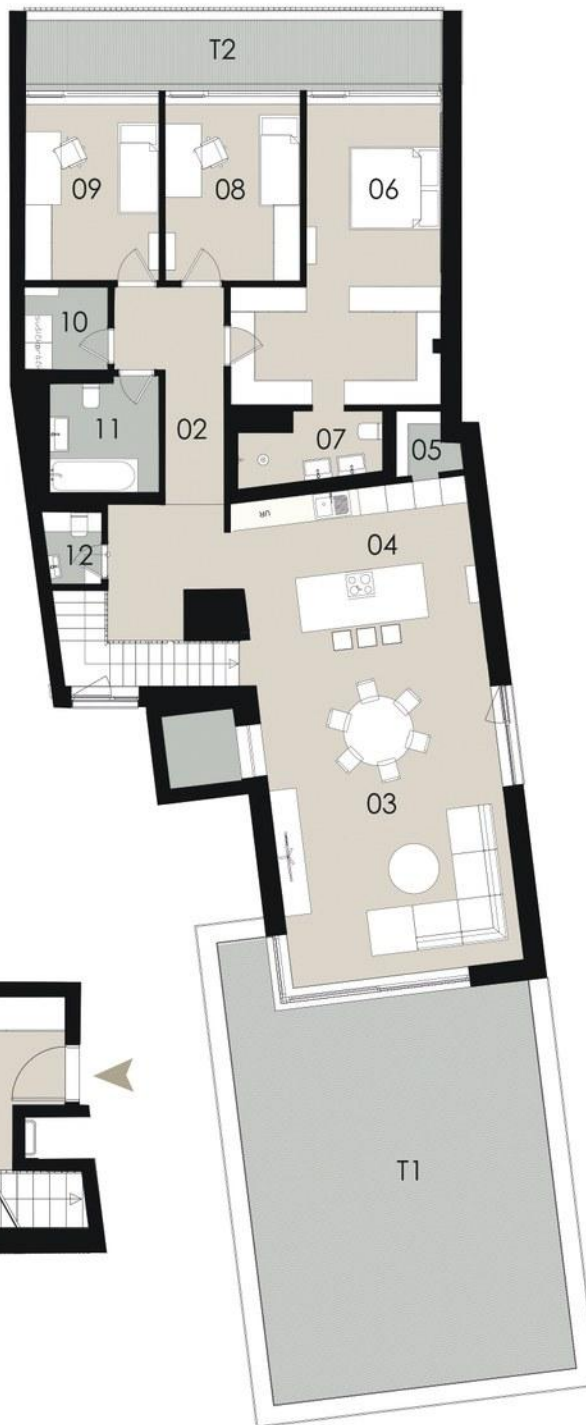

ZÁHRADNÍCKA 25

BRATISLAVA

BYT č. 13

01 Vstupná chodba	14,57 m²
02 Chodba	14,99 m²
03 Obývacia izba	34,00 m²
04 Kuchyňa	21,48 m²
05 Sklad	1,73 m²
06 Izba + šatník	23,83 m²
07 Kúpeľňa	4,27 m²
08 Izba	11,54 m²
09 Izba	11,54 m²
10 Technická miestnosť	3,38 m²
11 Kúpeľňa	6,00 m²
12 WC	2,23 m²
INTERIÉR	149,56 m²
T1 Terasa	58,31 m²
T2 Terasa	14,72 m²
SPOLU	73,03 m²
CELKOVÁ VÝMERA	222,59 m²

+421 904 669 994

vanova@reegas.sk

www.reegas.sk