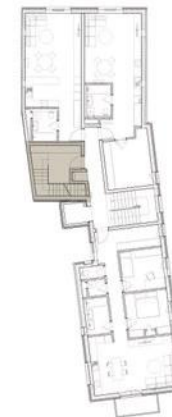

ZÁHRADNÍCKA 25

BRATISLAVA

BYT č. 13

01 Vstupná chodba	14,57 m²
02 Chodba	14,99 m²
03 Obývacia izba	34,00 m²
04 Kuchyňa	21,48 m²
05 Sklad	1,73 m²
06 Izba + šatník	23,83 m²
07 Kúpeľňa	4,27 m²
08 Izba	11,54 m²
09 Izba	11,54 m²
10 Technická miestnosť	3,38 m²
11 Kúpeľňa	6,00 m²
12 WC	2,23 m²
INTERIÉR	149,56 m²
T1 Terasa	58,31 m²
T2 Terasa	14,72 m²
SPOLU	73,03 m²
CELKOVÁ VÝMERA	222,59 m²

+421 904 669 994

vanova@reegas.sk

www.reegas.sk

7NP

6NP