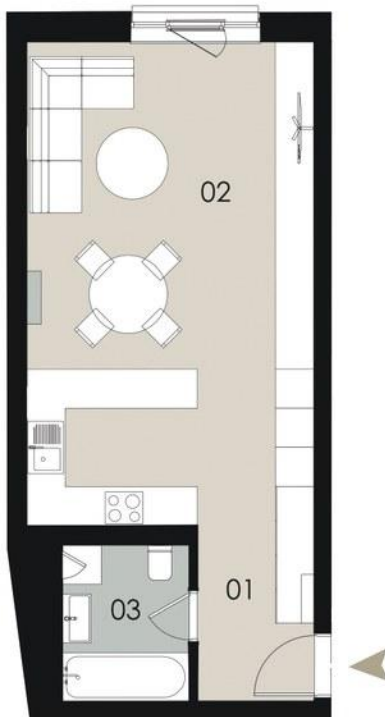

### BYT č. 11

01 Vstupná chodba	4,86 m <sup>2</sup>
02 Obývacia izba	
Kuchyňa	32,88 m <sup>2</sup>
03 Kúpeľňa	4,68 m <sup>2</sup>
<b>CELKOVÁ VÝMERA</b>	<b>42,42 m<sup>2</sup></b>

+421 904 669 994

vanova@reegas.sk    www.reegas.sk