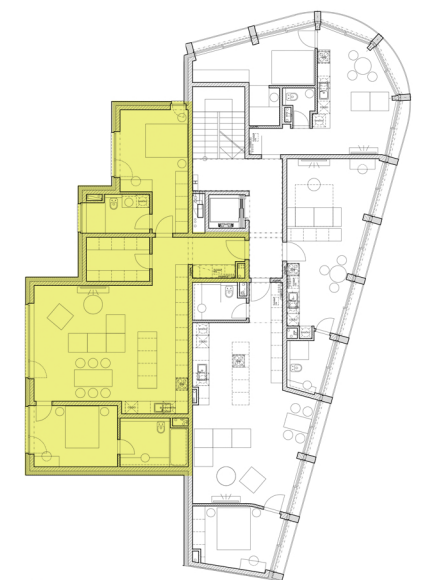

2. NP

01 BÝVANIE	51,2 m ²
02 KÚPEĽŇA	5,2 m ²
03 IZBA	16,1 m ²
04 ŠATNÍK	7,2 m ²
05 KÚPEĽŇA	7,2 m ²
06 IZBA	11,6 m ²

SPOLU **97,64 m²**

BYT 2.4
MALÝ TRH