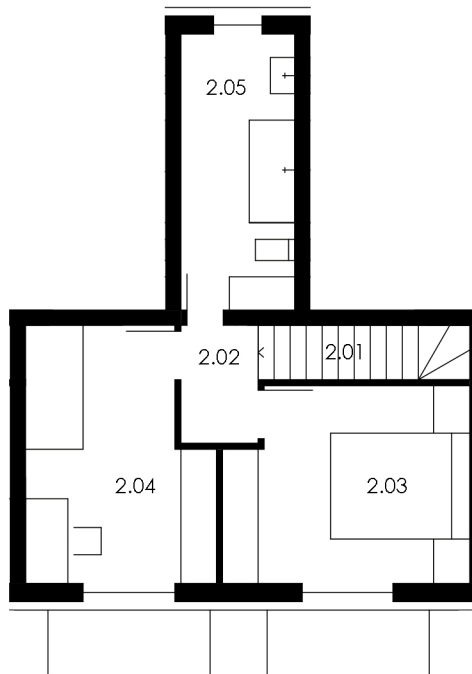

pôdorys 2.úroveň

HUBENÉHO 56 / BYT 26

plocha bytu celkom 59,91 m² / bez balkónu

I. ÚROVEŇ

1.01	chodba	2,07 m²
1.02	WC	1,48 m²
1.03	schodisko	1,74 m²
1.04	obývacia izba	14,06 m²
1.05	kuchyňa, jedáleň	7,38 m²
1.06	komora	1,46 m²
1.07	balkón	2,79 m²
1.08	balkón	2,79 m²

plocha bytu I. úroveň / bez balkónu 28,19 m²

II. ÚROVEŇ

2.01	schodisko	1,76 m²
2.02	chodba	1,98 m²
2.03	spálňa	10,64 m²
2.04	izba	10,06 m²
2.05	kúpeľňa+ WC	7,28 m²

plocha bytu II. úroveň 31,72 m²