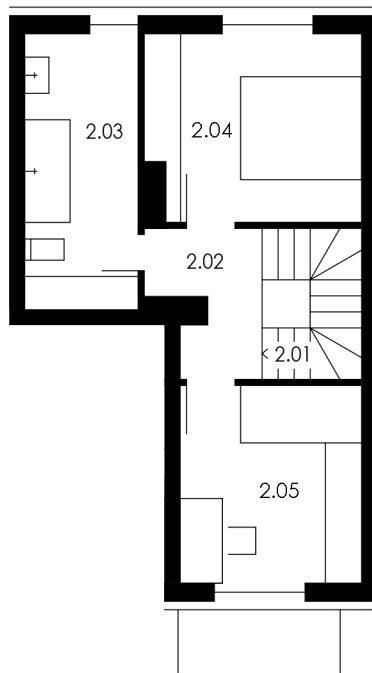

podroby I.úroveň

podroby 2.úroveň

HUBENÉHO 52 / BYT 24

plocha bytu celkom 72,28 m² / bez balkónu

I. ÚROVEŇ

1.01	chodba	4,58 m ²
1.02	WC	1,96 m ²
1.03	komora	1,67 m ²
1.04	kuchyňa	12,63 m ²
1.05	schodisko	1,27 m ²
1.06	obývacia izba	14,44 m ²
1.07	balkón	2,79 m ²

plocha bytu I. úroveň / bez balkónu 36,55 m²

II. ÚROVEŇ

2.01	schodisko	3,47 m ²
2.02	chodba	3,60 m ²
2.03	kúpeľňa	7,97 m ²
2.04	spálňa	11,34 m ²
2.05	izba	9,35 m ²

plocha bytu II. úroveň 35,73 m²