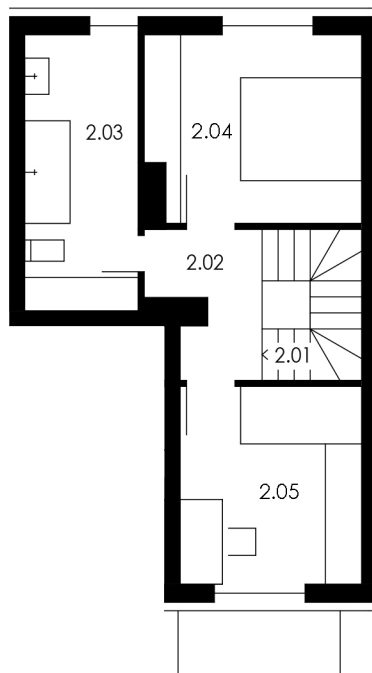

podrys I.úroveň

pôdorys 2.úroveň

HUBENÉHO 52 / BYT 21

plocha bytu celkom 73,46 m² / bez balkónu

I. ÚROVEŇ

1.01	chodba	4,83 m ²
1.02	WC	1,91 m ²
1.03	komora	1,80 m ²
1.04	kuchyňa	12,32 m ²
1.05	schodisko	1,41 m ²
1.06	obývacia izba	15,05 m ²
1.07	balkón	2,79 m ²

plocha bytu I. úroveň / bez balkónu 37,32 m²

II. ÚROVEŇ

2.01	schodisko	3,55 m ²
2.02	chodba	3,65 m ²
2.03	kúpeľňa	8,07 m ²
2.04	spálňa	11,30 m ²
2.05	izba	9,57 m ²

plocha bytu II. úroveň 36,14 m²