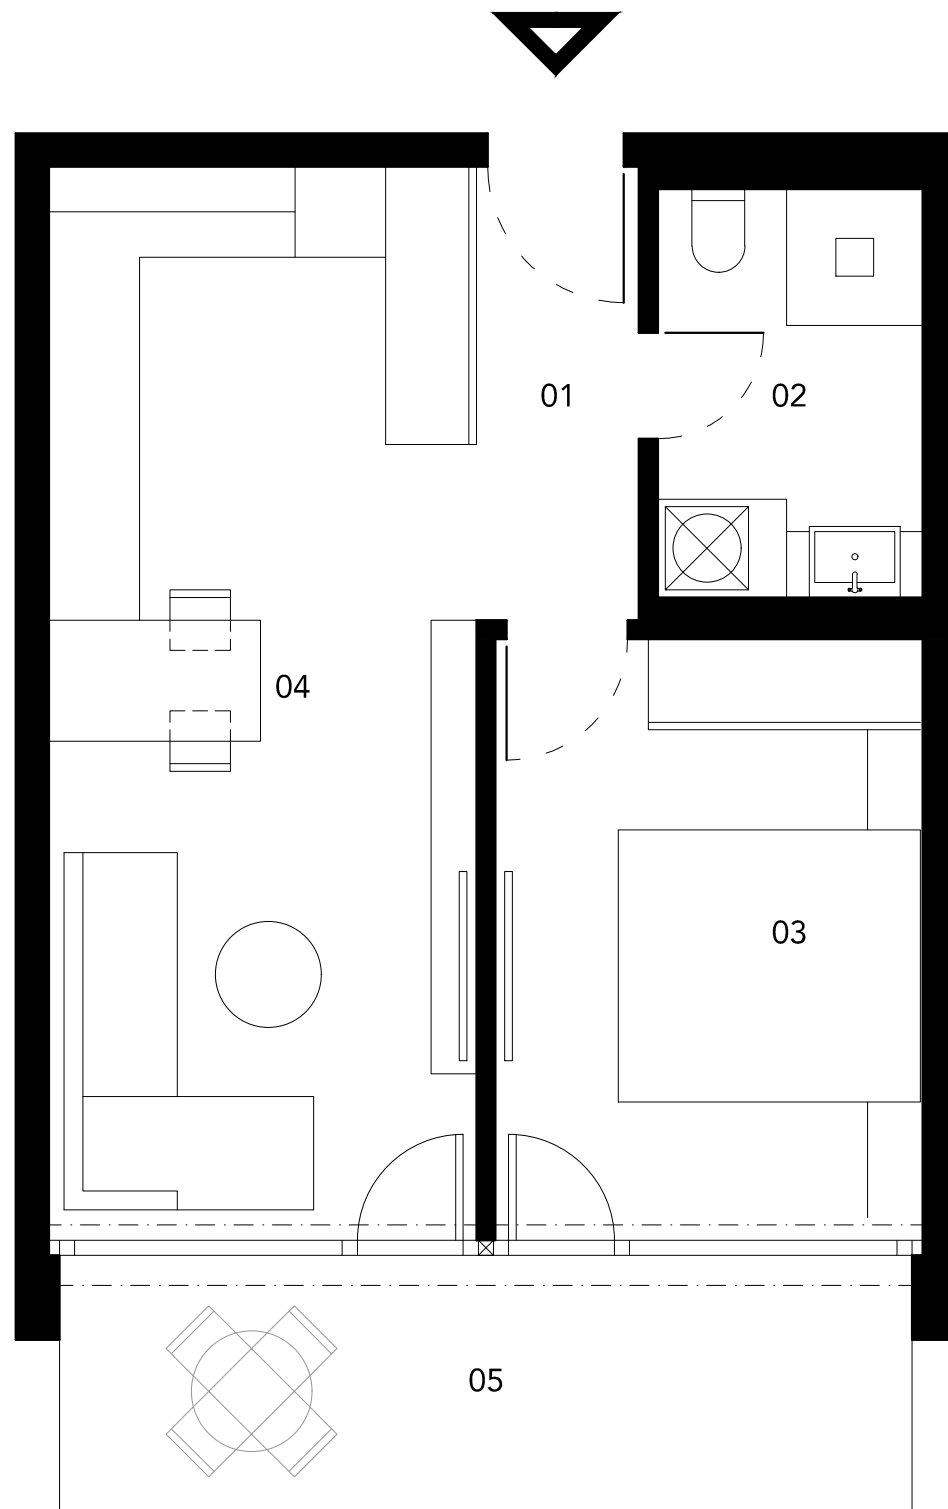

Byt č.4

01	vstupná hala	4,33 m ²
02	kúpeľňa	4,73 m ²
03	spálňa	10,96 m ²
04	kuchyňa jedáleň obývacia izba	18,69 m ²
	SPOLU	38,71 m ²
05	terasa	8,46 m ²
	SPOLU	47,17 m ²

Nadstavba
Ružová dolina 33, Bratislava
Byt č.4 - III.NP - 2 izbový byt - mierka 1:50

REEGAS

000 cube design

EXPO/LINE