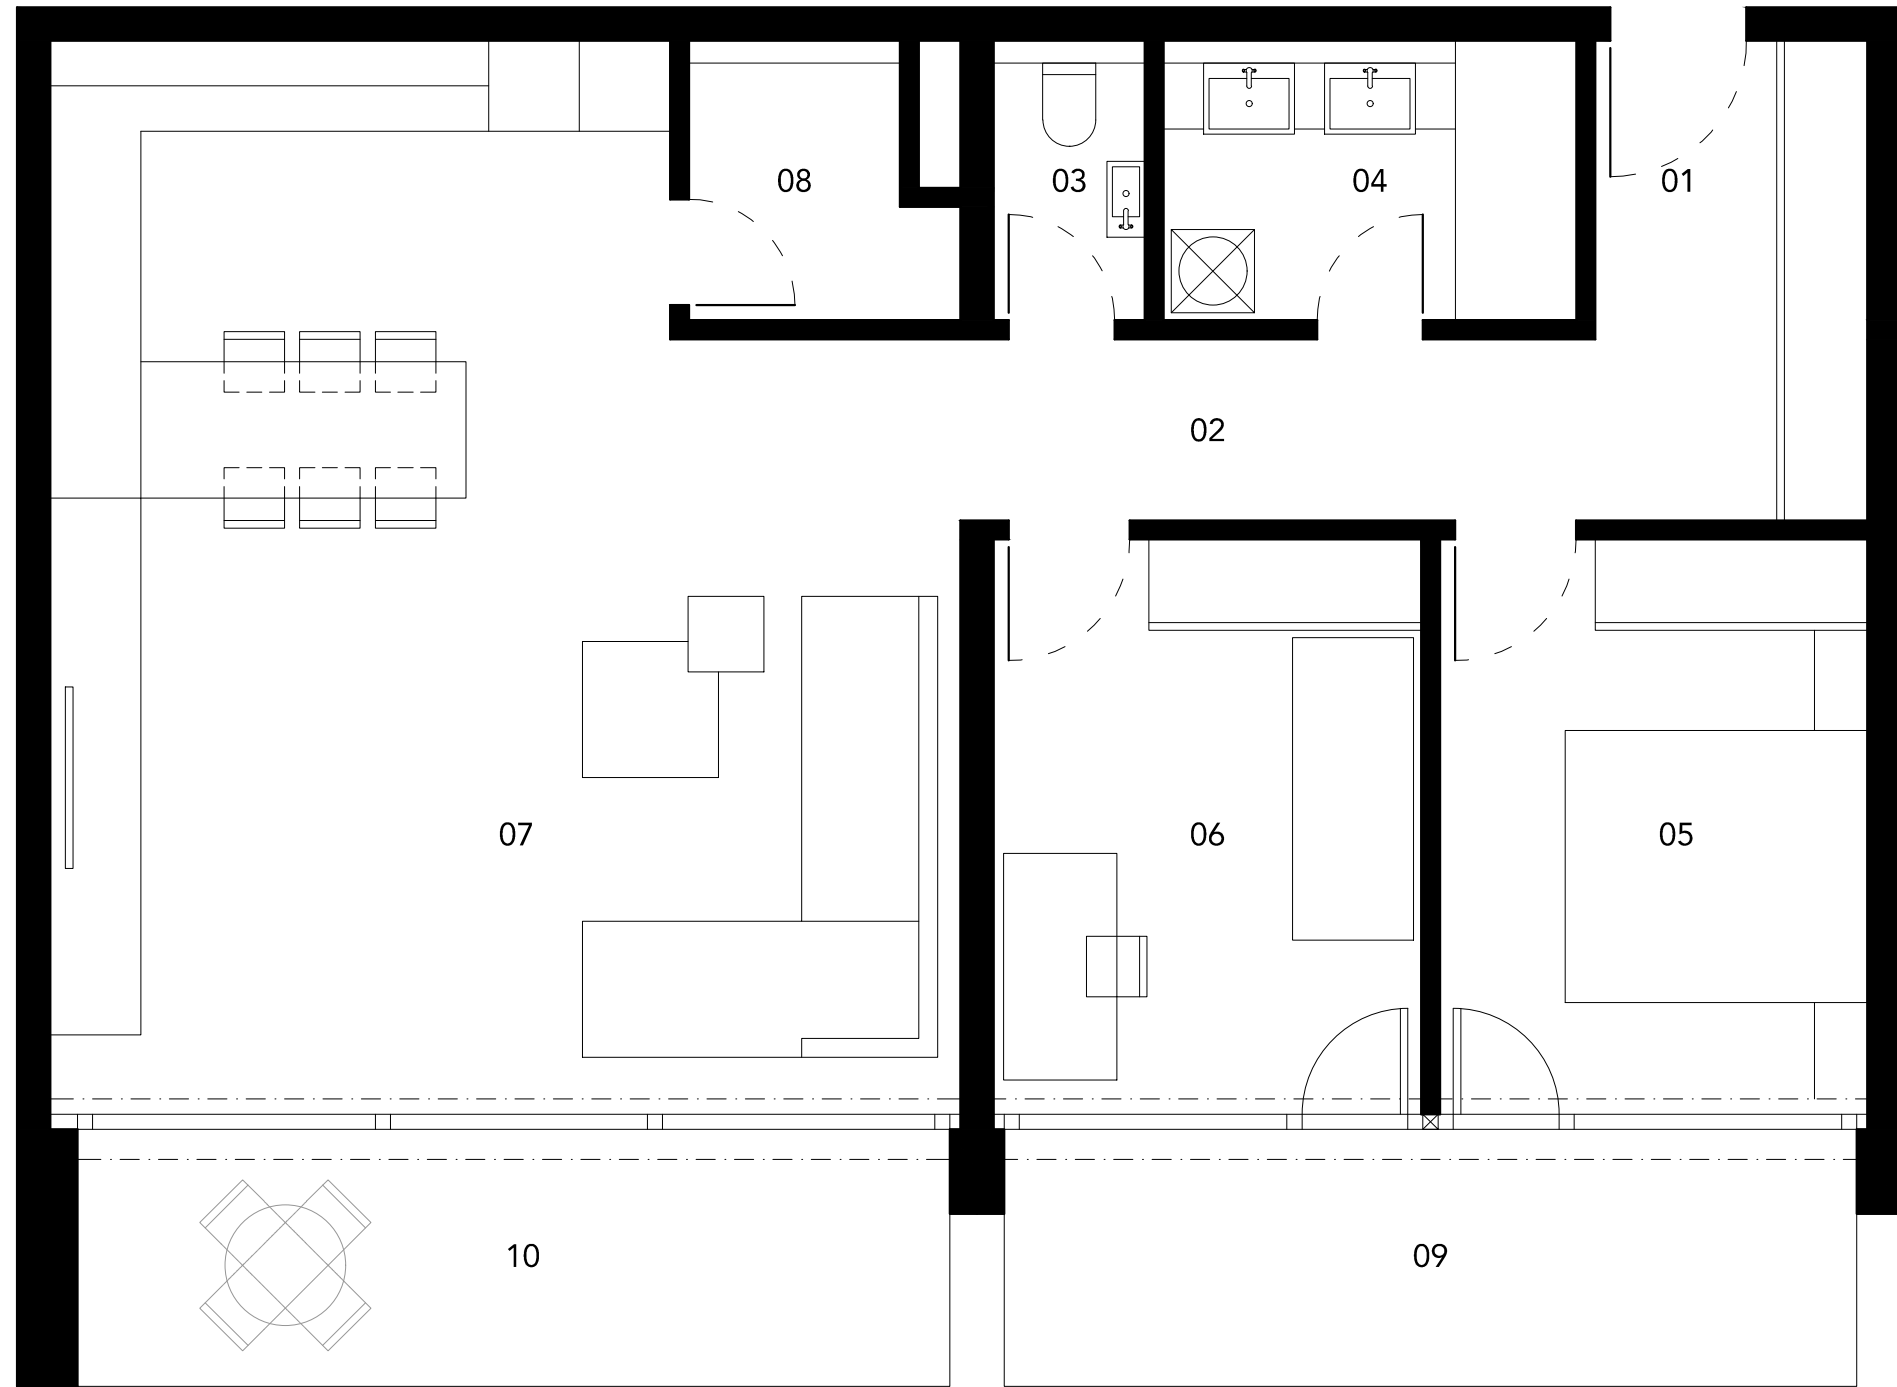

Byt č.3

01 vstupná hala	5,71 m ²
02 chodba	5,04 m ²
03 WC	1,85 m ²
04 kúpeľňa	5,05 m ²
05 spálňa	10,46 m ²
06 izba	10,46 m ²
07 kuchyňa jedáleň obývacia izba	38,35 m ²
08 komora	2,88 m ²
SPOLU 79,80 m ²	
09 terasa	8,46 m ²
10 terasa	8,65 m ²
SPOLU 96,91 m ²	

Nadstavba
 Ružová dolina 33, Bratislava
 Byt č.3 - III.NP - 3 izbový byt - mierka 1:50

REEGAS

cube design

EXPO/LINE