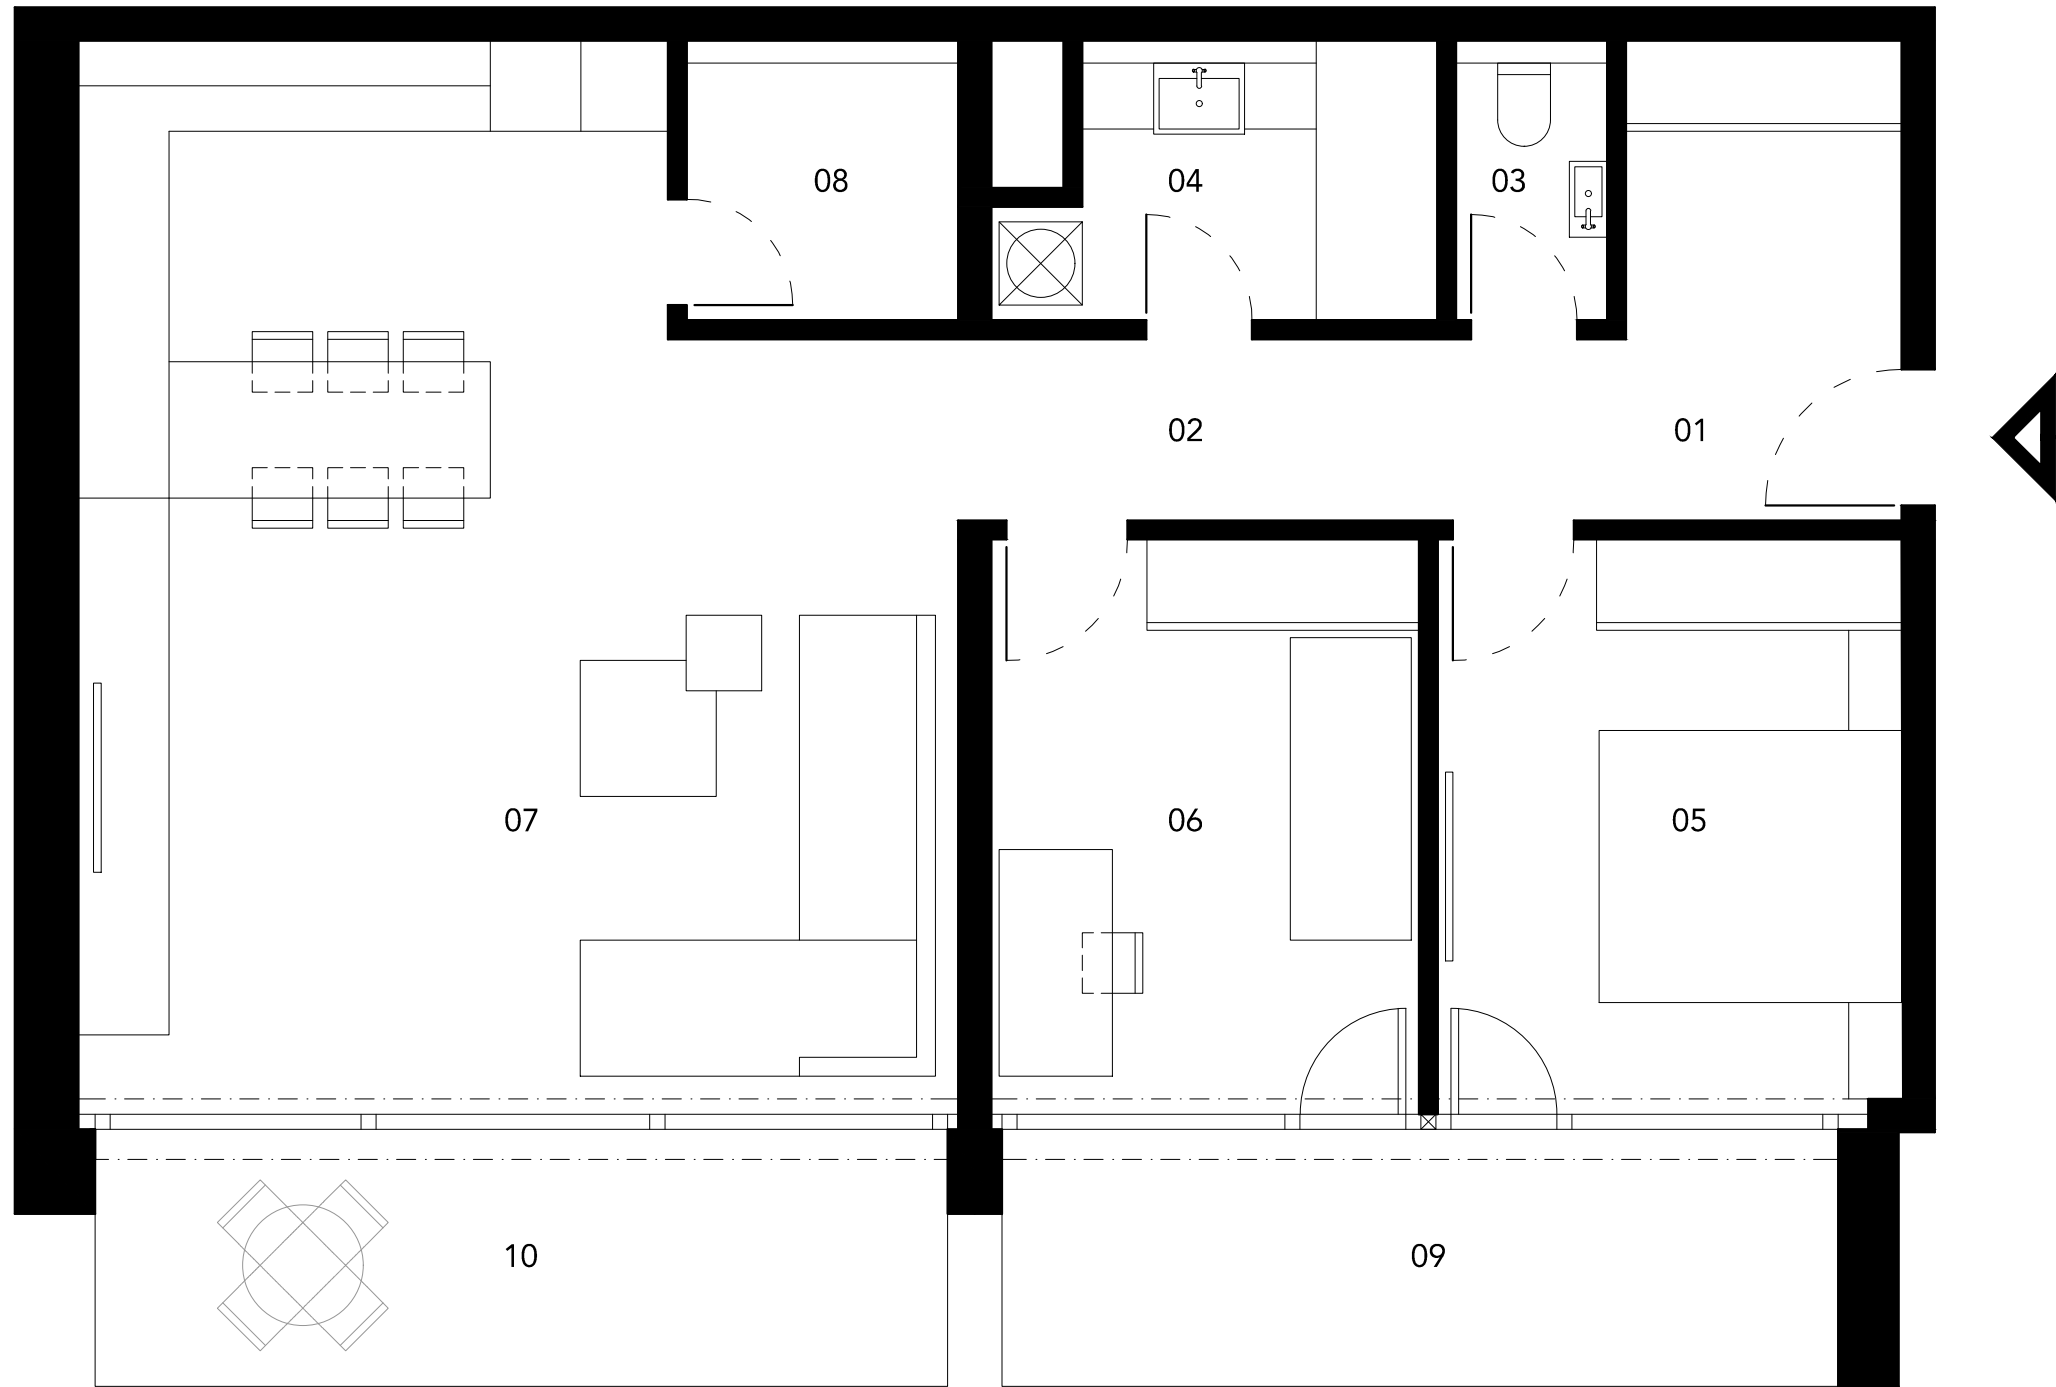

Byt č.2

01 vstupná hala	5,78 m ²
02 chodba	5,30 m ²
03 WC	1,85 m ²
04 kúpeľňa	4,79 m ²
05 spálňa	11,35 m ²
06 izba	10,46 m ²
07 kuchyňa jedáleň obývacia izba	36,95 m ²
08 komora	3,29 m ²
SPOLU	79,77 m ²
09 terasa	8,29 m ²
10 terasa	8,46 m ²
SPOLU	96,52 m ²

REEGAS

cube design

EXPO/LINE

Nadstavba
 Ružová dolina 33, Bratislava
 Byt č.2 - III.NP - 3 izbový byt - mierka 1:50